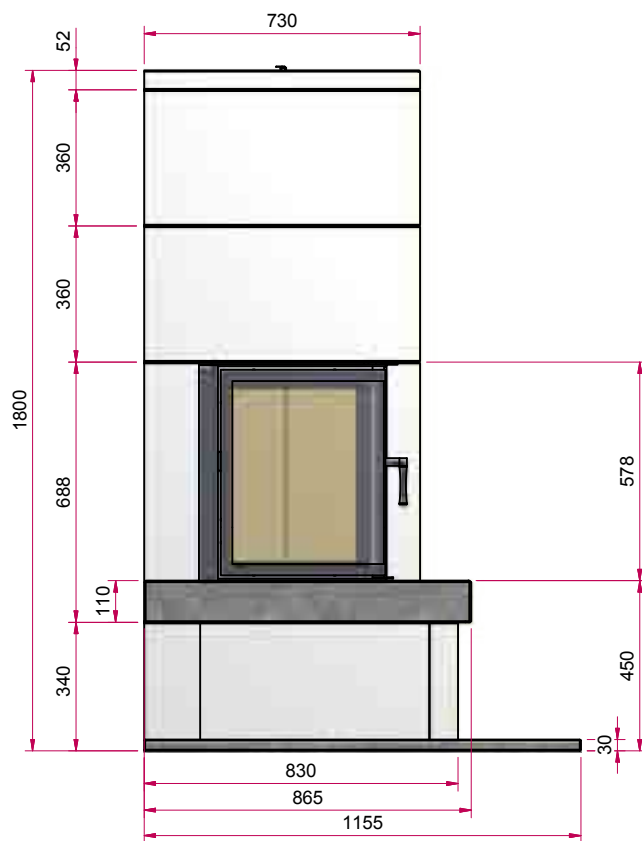

S9 Низкая версия со столешницей

Теплонакопительный камин

www.Camina®.de

Возможная комплектация:

Deco

Позолота, хром,
нержавеяка

Гальваника
всей видимой
части

Открытие
дверцы вверх

Изображение фронт М 1:20

Боковое изображение М 1:20

Изображение сверху М 1:20

Тиражирование, в том числе частичных деталей, только с нашего разрешения. Возможны технические изменения.

All illustrations and drawings are copyrighted. Utilisation or publication, including individual details, only with our written approval. Technical data are subject to change without notice.