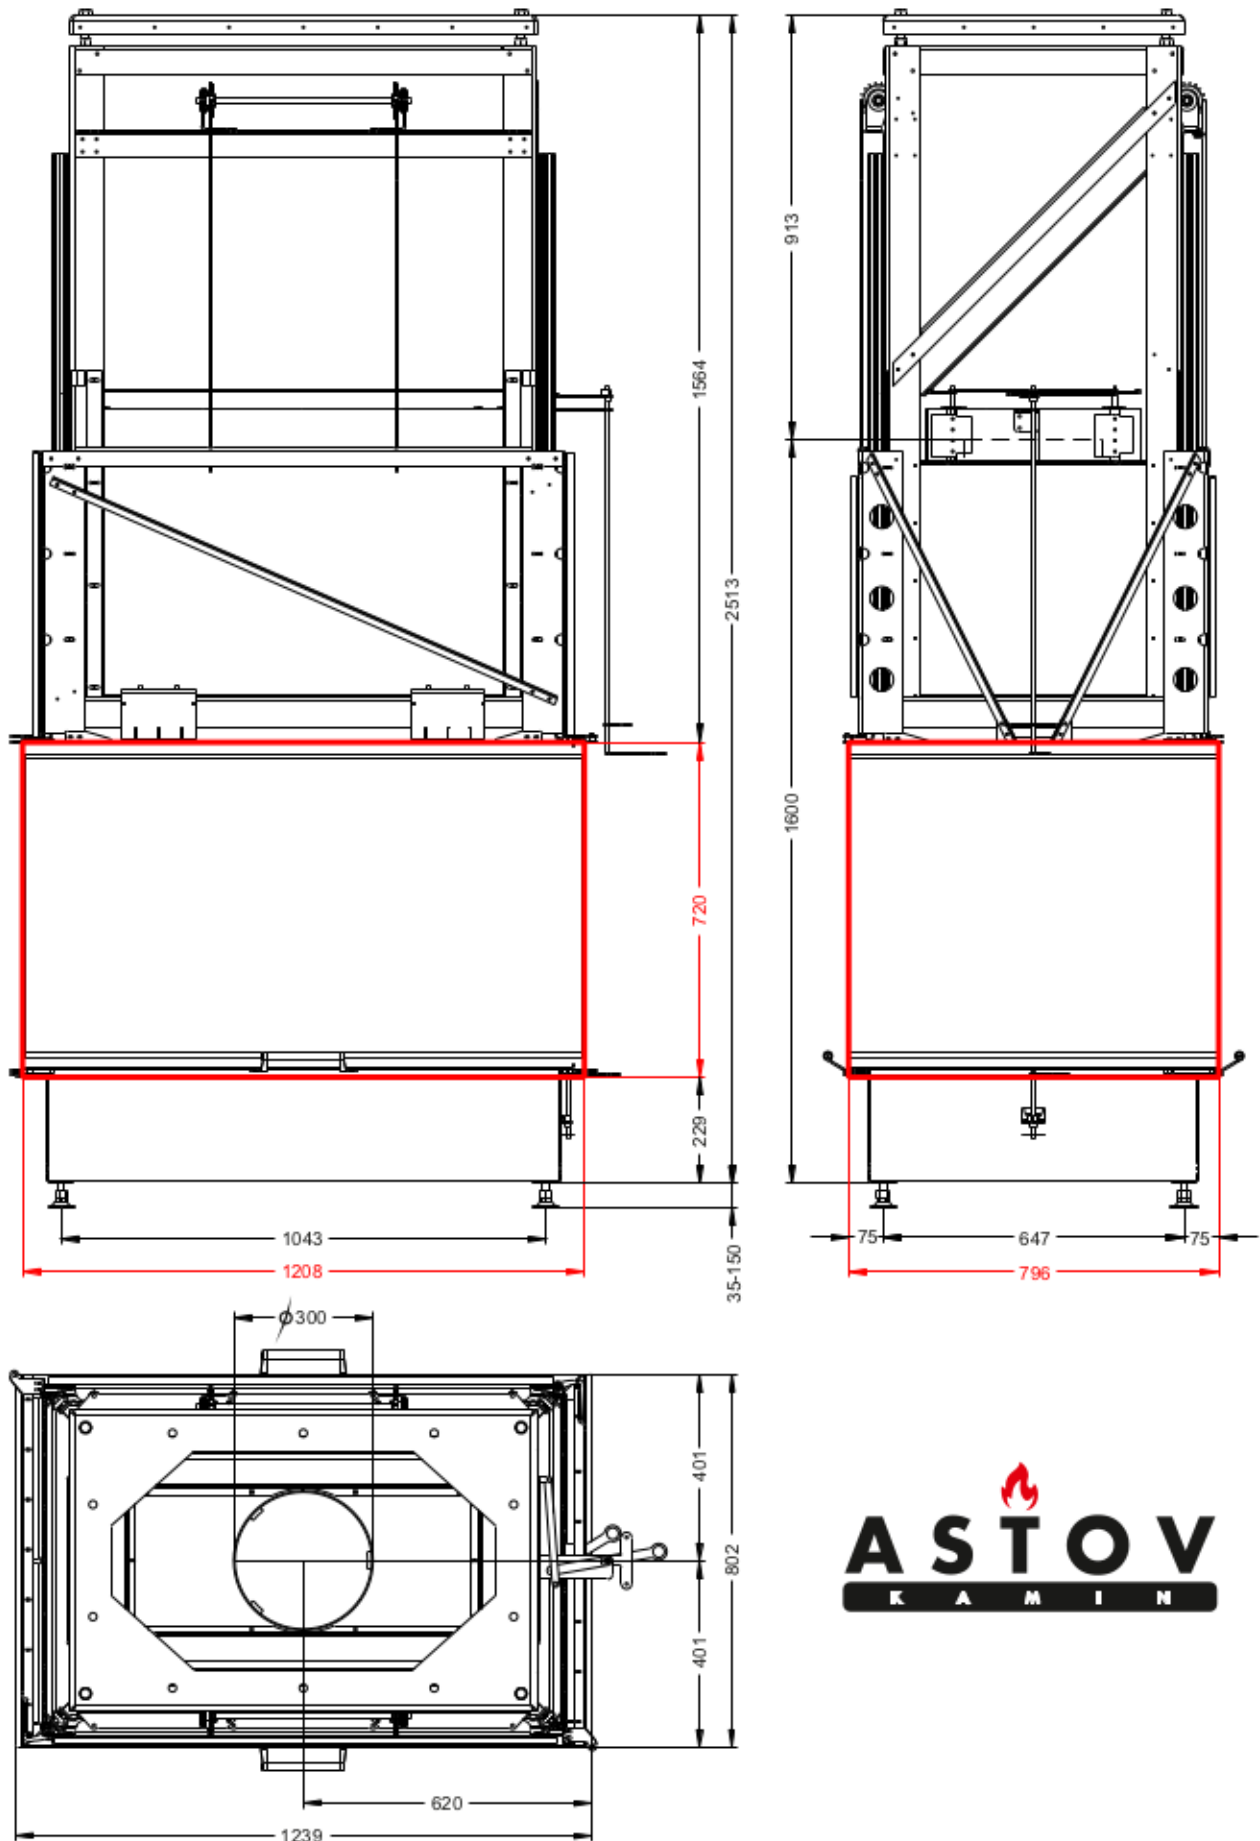

П4С 12080

ASTOV
КАМИН

Производитель оставляет за собой право вносить отдельные изменения в модели топок в целях улучшения потребительских свойств продукции.