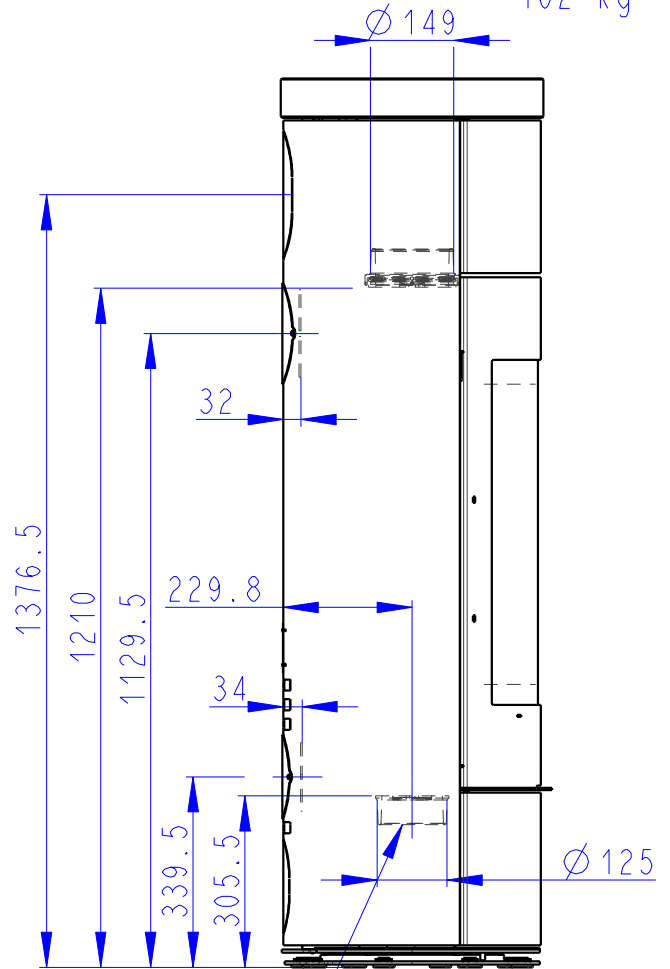

Rozmery v mm
 Maße in mm
 Dimensions in mm

LUANCO HOCH N04 PISKOVEC-064L

162 kg

CENTRALNI PRIVOD VZDUCHU
 Zentralluftzufuhr
 Central air inlet

SEKUNDARNI VZDUCH
 Sekundärluft
 Secondary air
 A/UND/AND
 PRIMARNI VZDUCH
 Primärluft
 Primary air