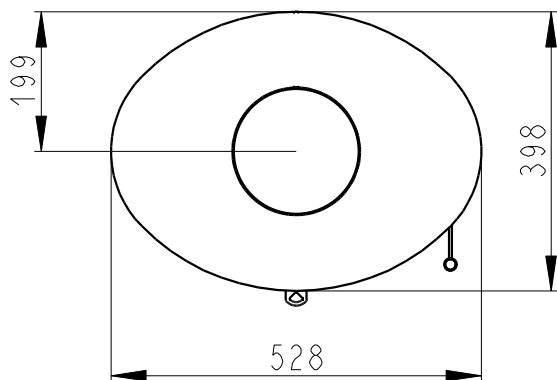

# LAREDO T - KERAMIKA - 181B

125 kg

CENTRALNI PRIVOD VZDUCHU  
Zentralluftzufuhr  
Central air inlet  
Ø 125mm

SEKUNDARNI VZDUCH  
Sekundärluft  
Secondary air  
A/UND/AND  
PRIMARNI VZDUCH  
Primärluft  
Primary air