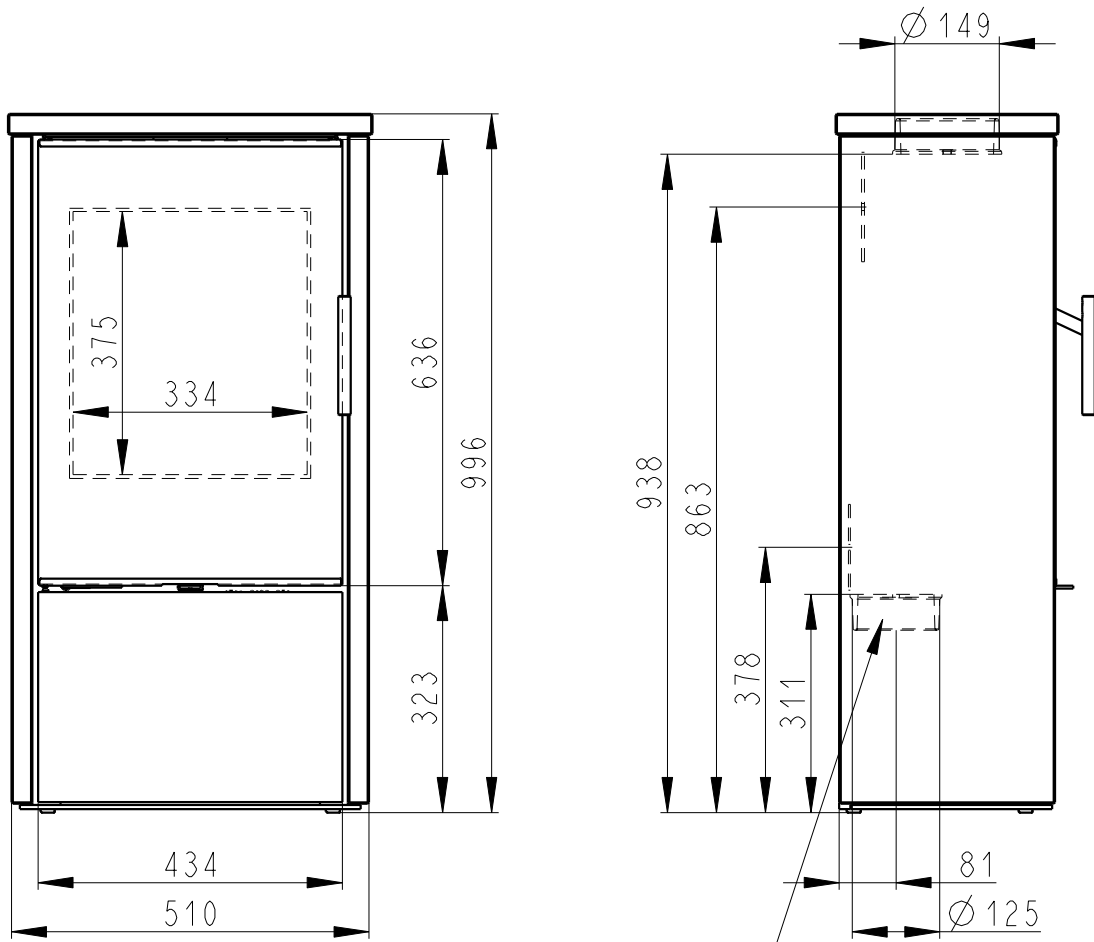

LAREDO F - SERPENTIN - 181F

160 kg

CENTRALNI PRIVOD VZDUCHU
Zentralluftzufuhr
Central air inlet
Ø 125mm

SEKUNDARNI VZDUCH
Sekundärluft
Secondary air
A/UND/AND
PRIMARNI VZDUCH
Primärluft
Primary air