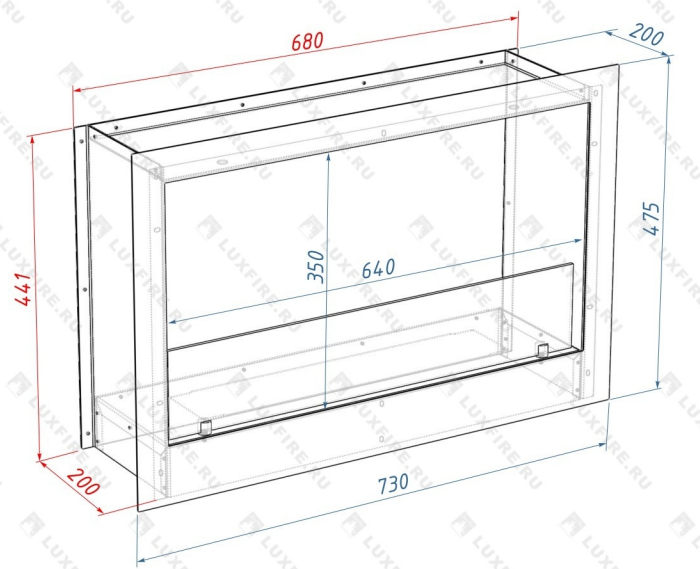

Схема ВБК-730S

Ниша для ВБК-730S

Размеры ниши
Высота ниши, $V_n = 450$ мм
Ширина ниши, $Ш_n = 690$ мм
Глубина ниши, $Г_n = 210$ мм