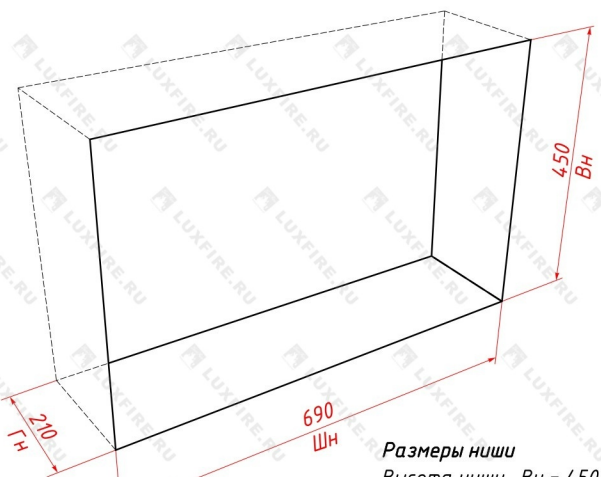

Схема ВБК-730S

Ниша для ВБК-730S

Размеры ниши
Высота ниши, $V_n = 450$ мм
Ширина ниши, $Ш_n = 690$ мм
Глубина ниши, $Г_n = 210$ мм