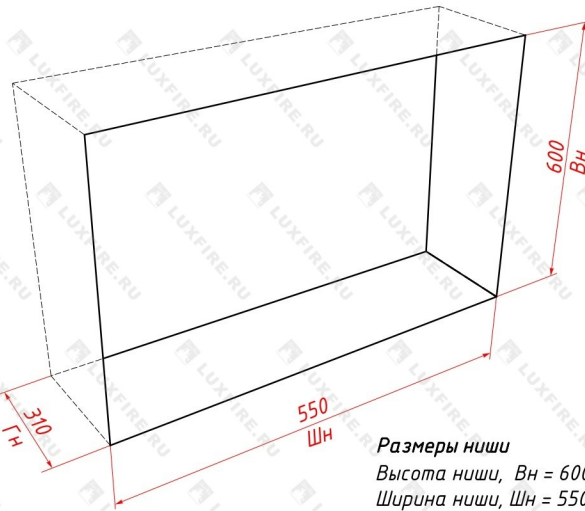

Схема ВБКК-610М

Ниша для ВБКК-610М

Размеры ниши

Высота ниши, Вн = 600 мм

Ширина ниши, Шн = 550 мм

Глубина ниши, Гн = 310 мм