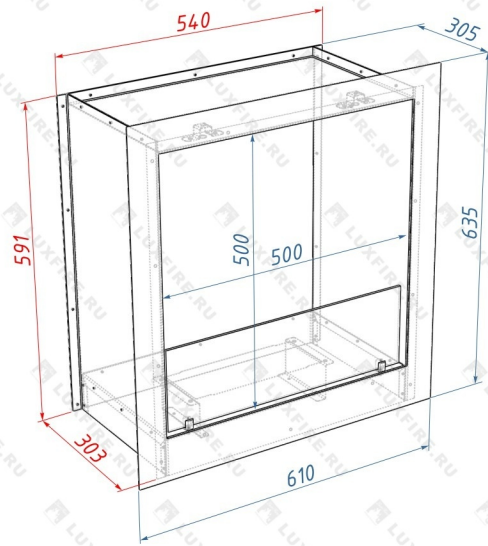

Схема ВБКК-610М

Ниша для ВБКК-610М

Размеры ниши

Высота ниши, Вн = 600 мм

Ширина ниши, Шн = 550 мм

Глубина ниши, Гн = 310 мм