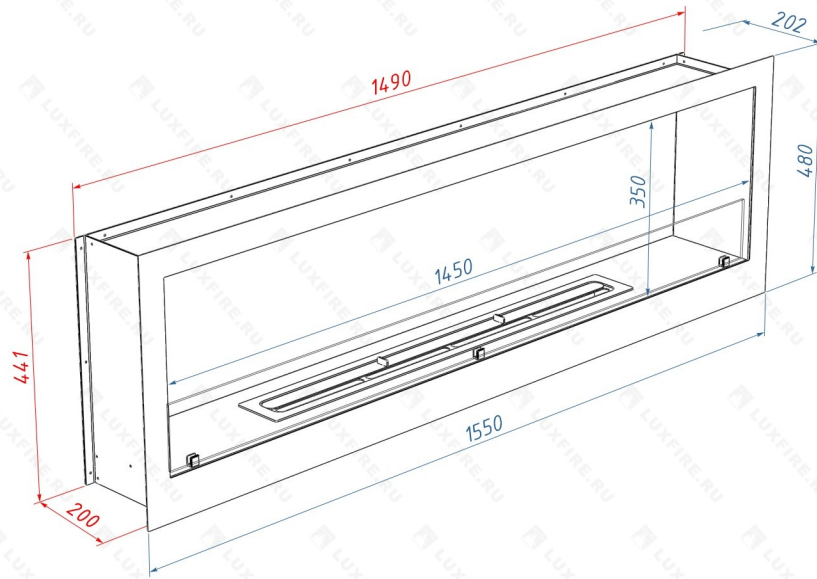

Схема ВБК-1550S

Ниша для ВБК-1550S

**Размеры ниши**

Высота ниши,  $Вн = 450$  мм

Ширина ниши,  $Шн = 1500$  мм

Глубина ниши,  $Гн = 210$  мм