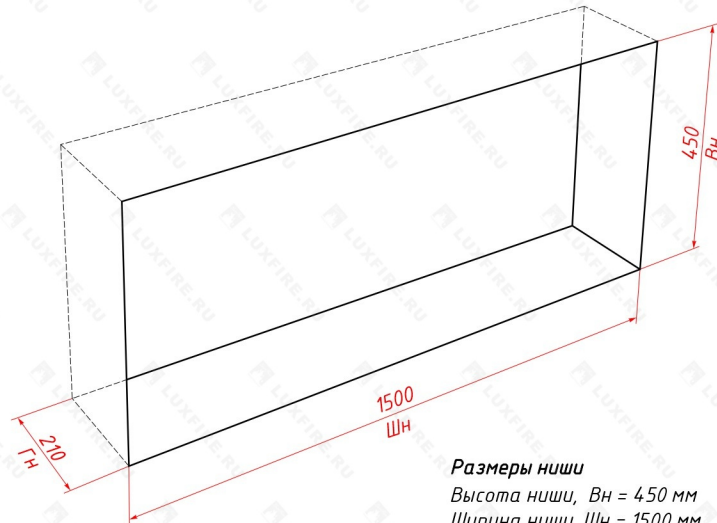

Схема ВБК-1550S

Ниша для ВБК-1550S

**Размеры ниши**

Высота ниши,  $Вн = 450$  мм

Ширина ниши,  $Шн = 1500$  мм

Глубина ниши,  $Гн = 210$  мм