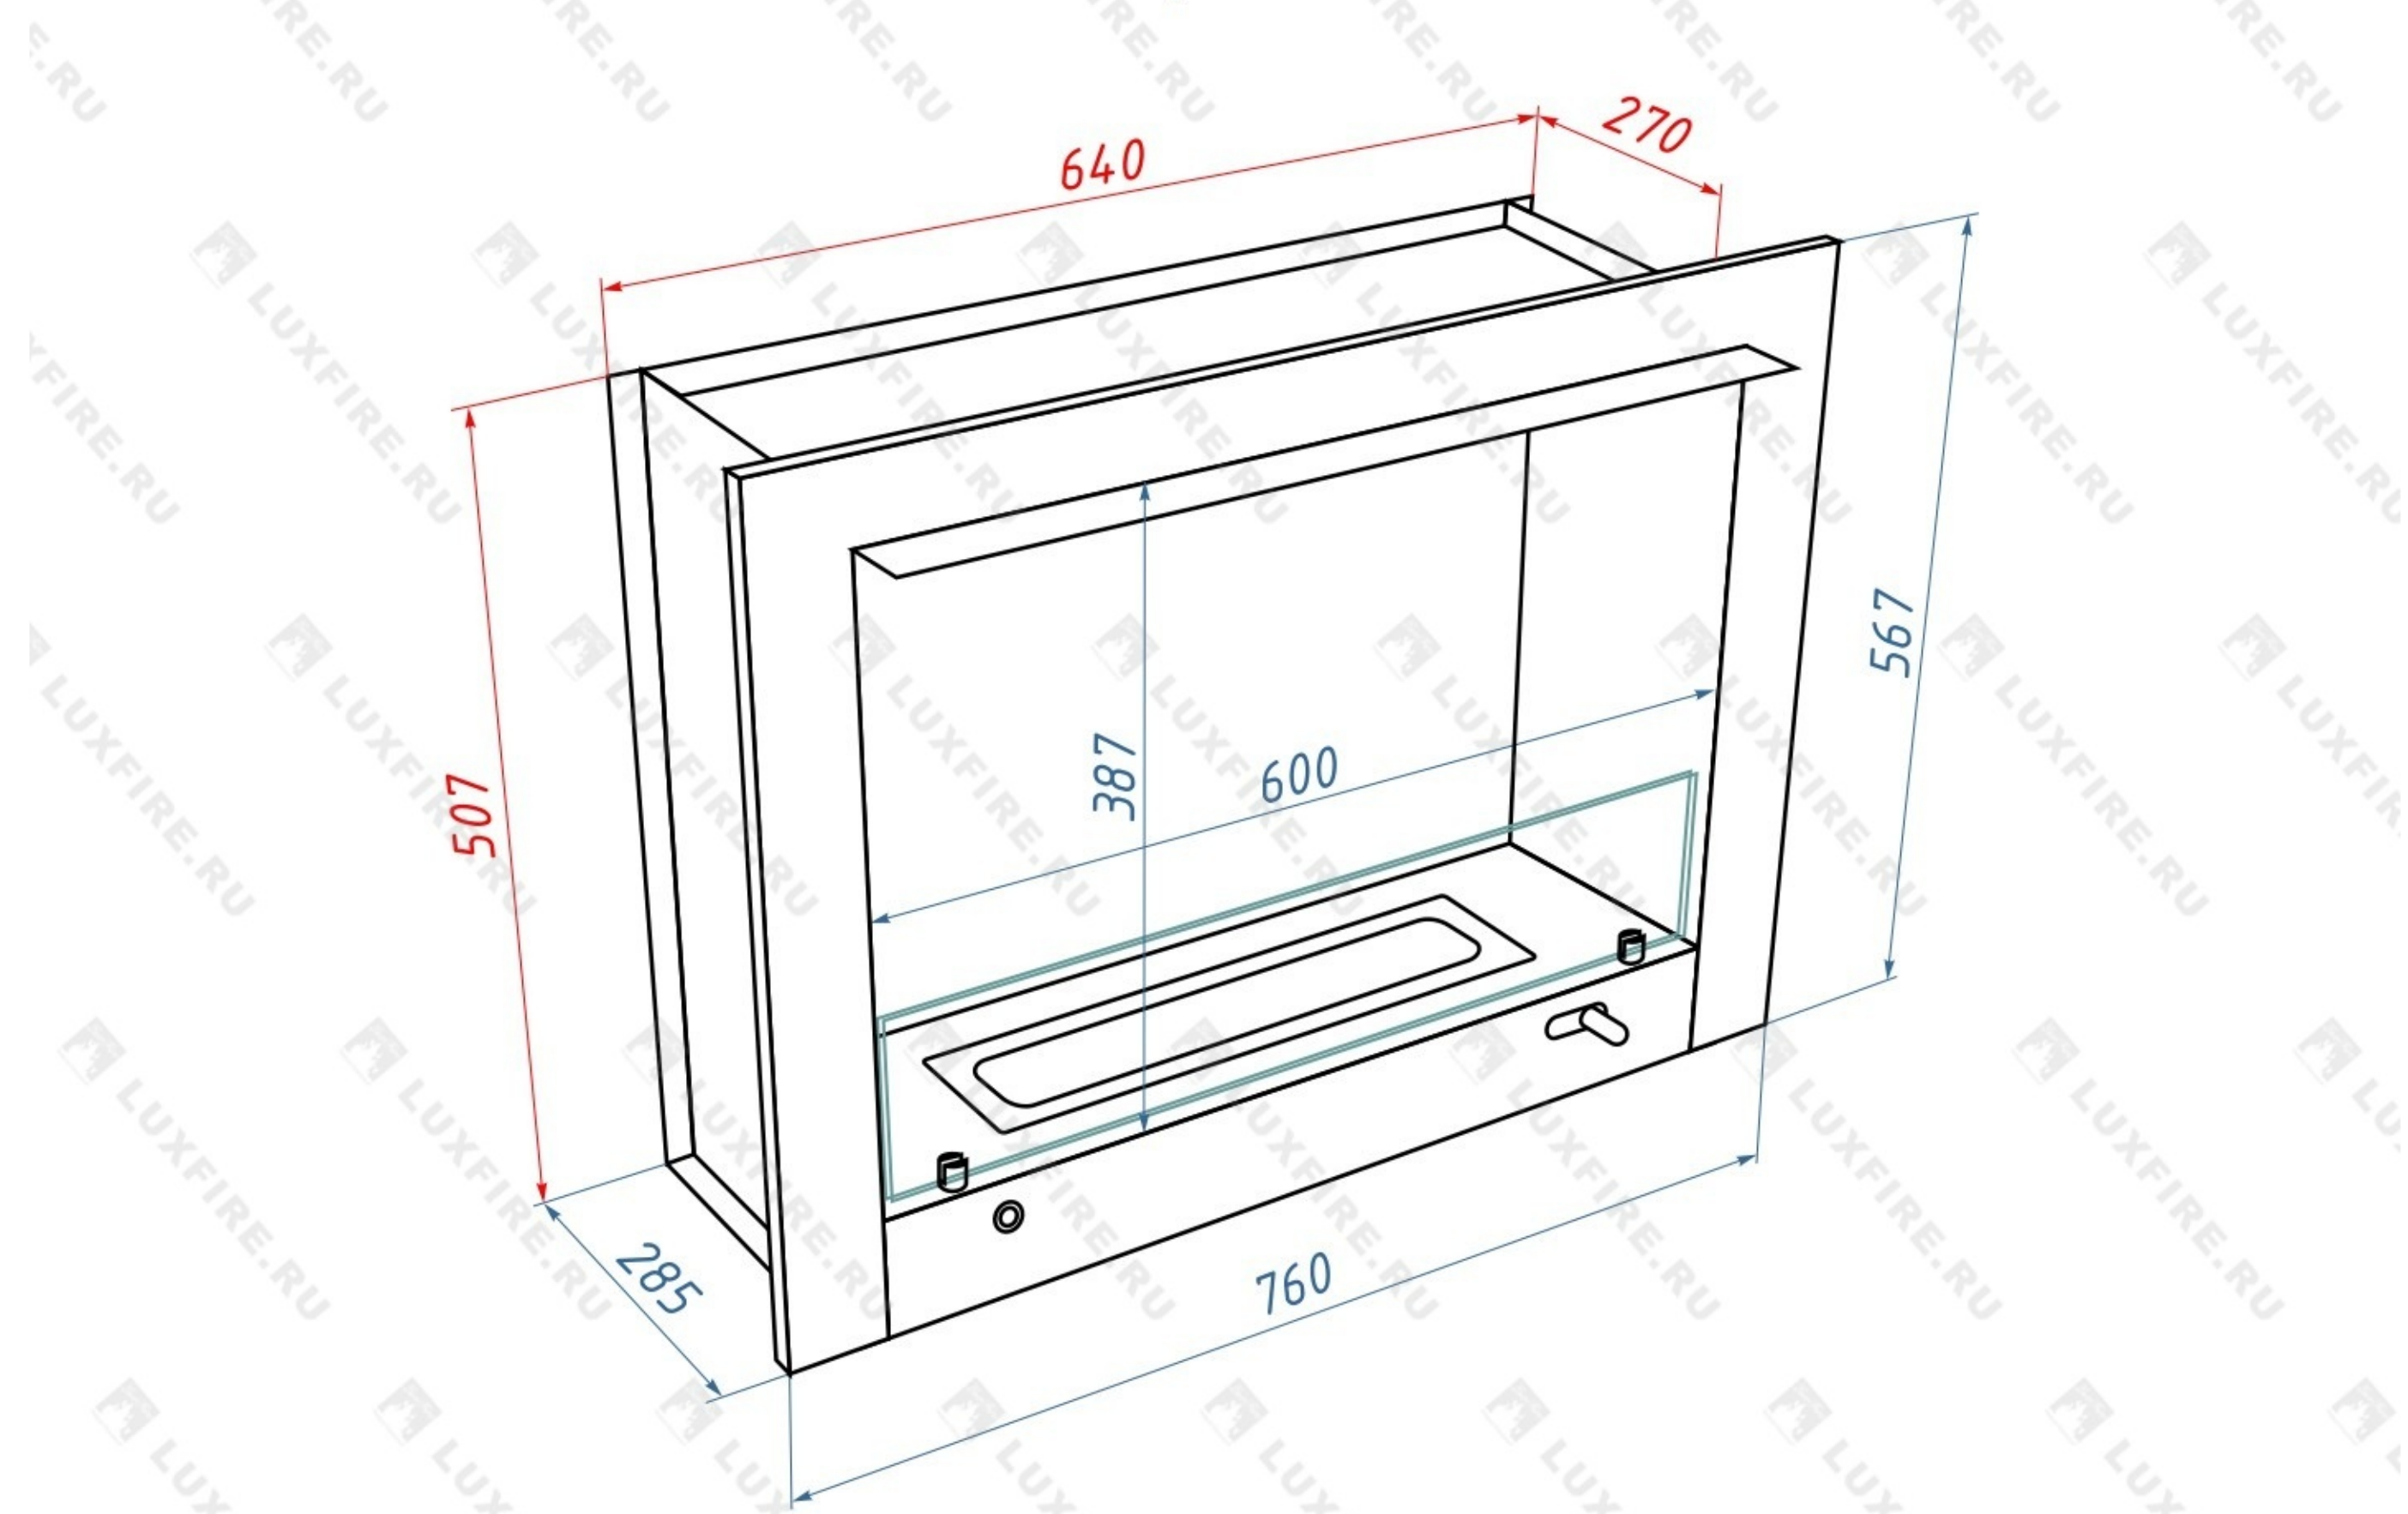

Схема Фаер Бокс 4- 25.5

Ниша для Фаер Бокс 4- 25.5

Размеры ниши

Высота ниши, $V_n = 512$ мм

Ширина ниши, $Ш_n = 645$ мм

Глубина ниши, $Г_n = 280$ мм