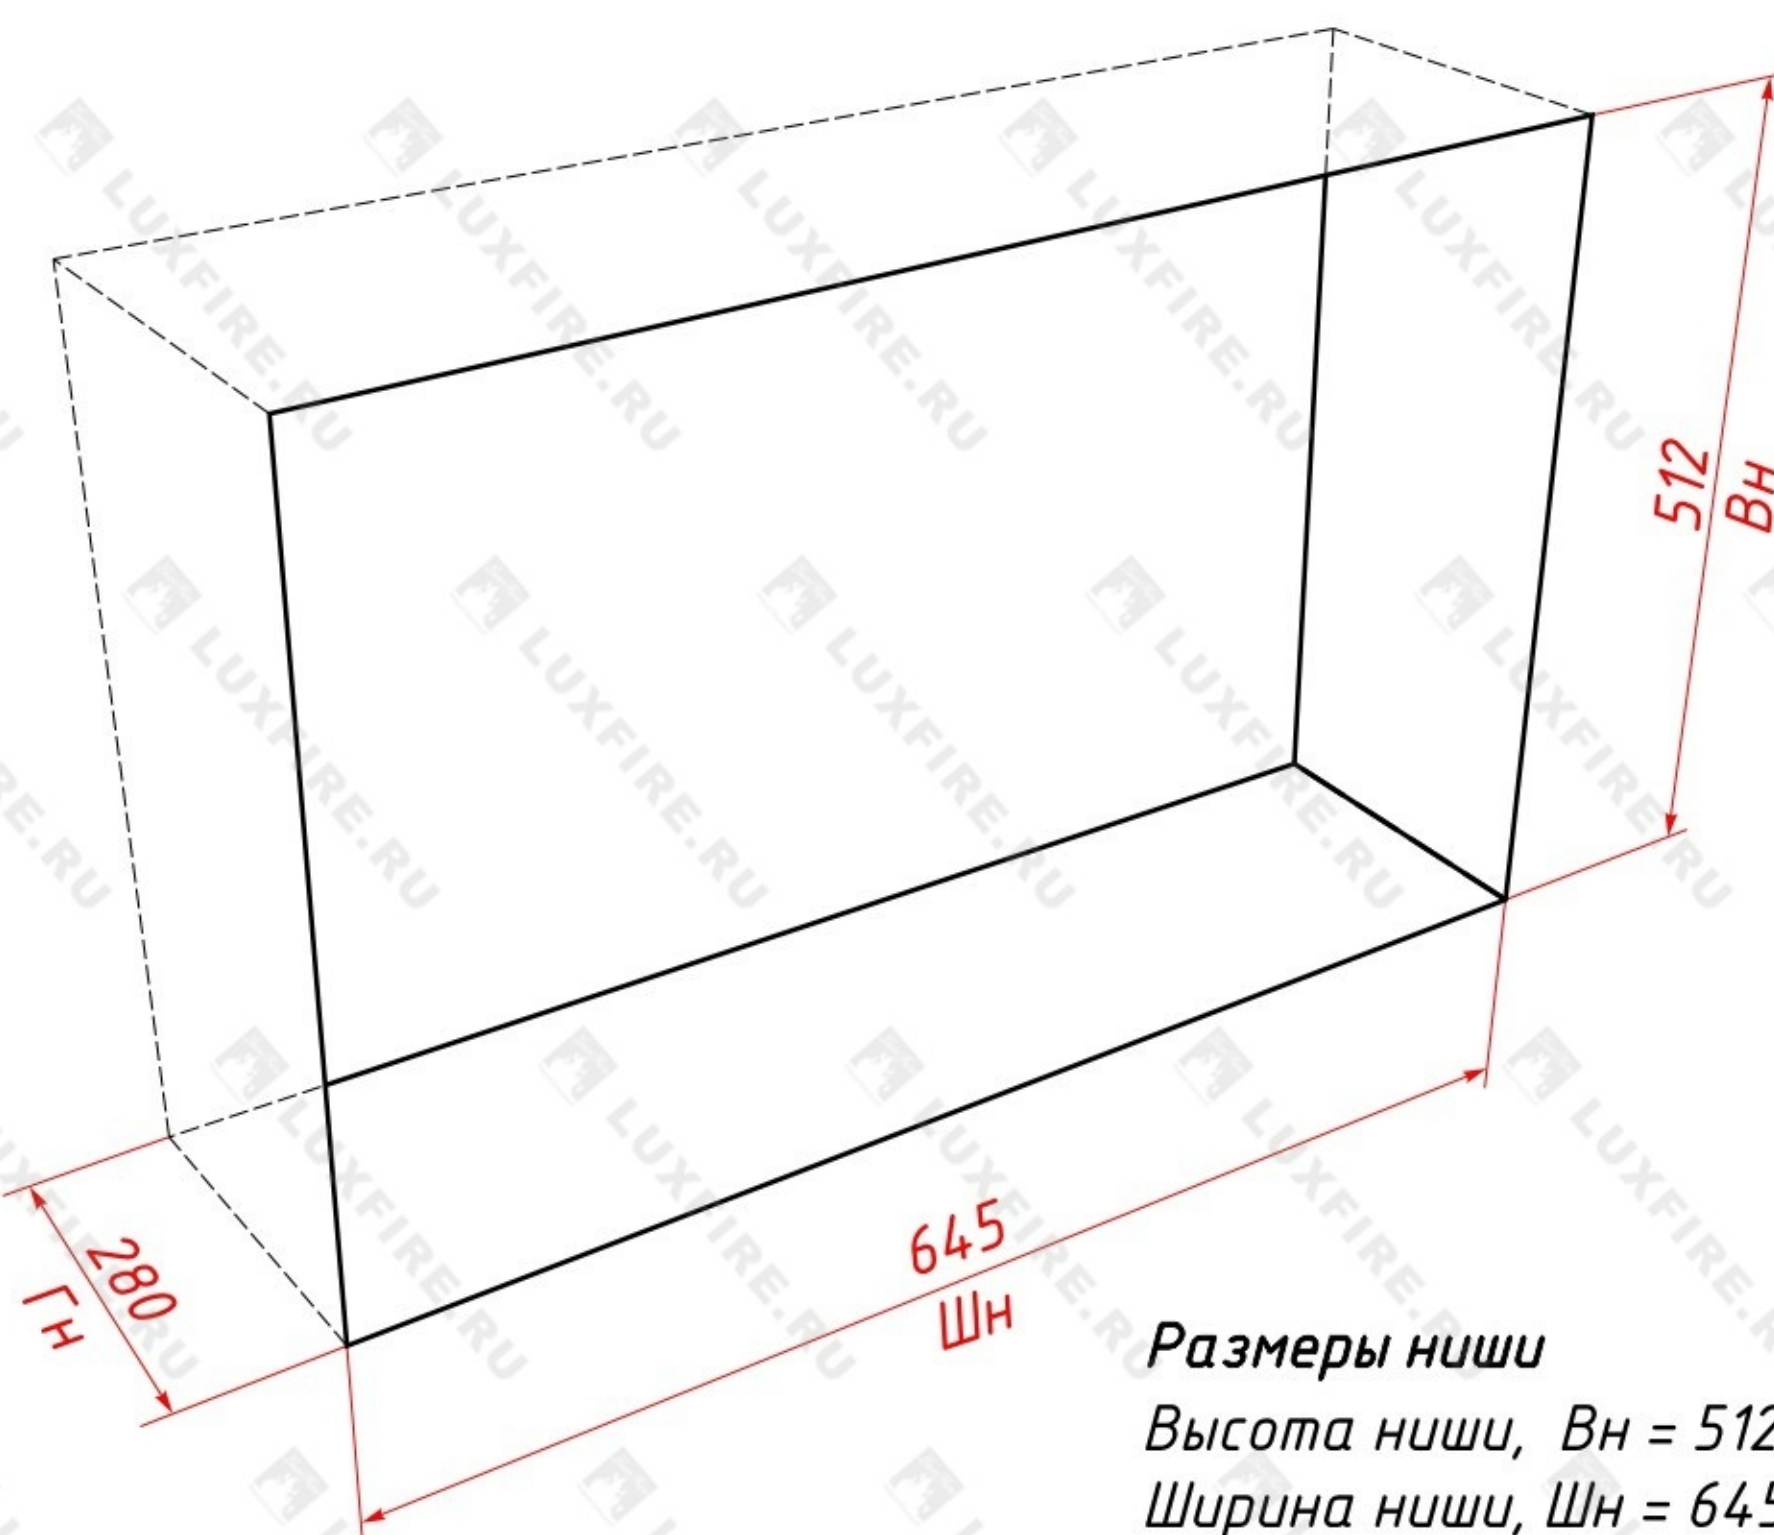

Схема Фаер Бокс 4- 25.5

Ниша для Фаер Бокс 4- 25.5

Размеры ниши

Высота ниши, $V_n = 512$ мм

Ширина ниши, $Ш_n = 645$ мм

Глубина ниши, $Г_n = 280$ мм