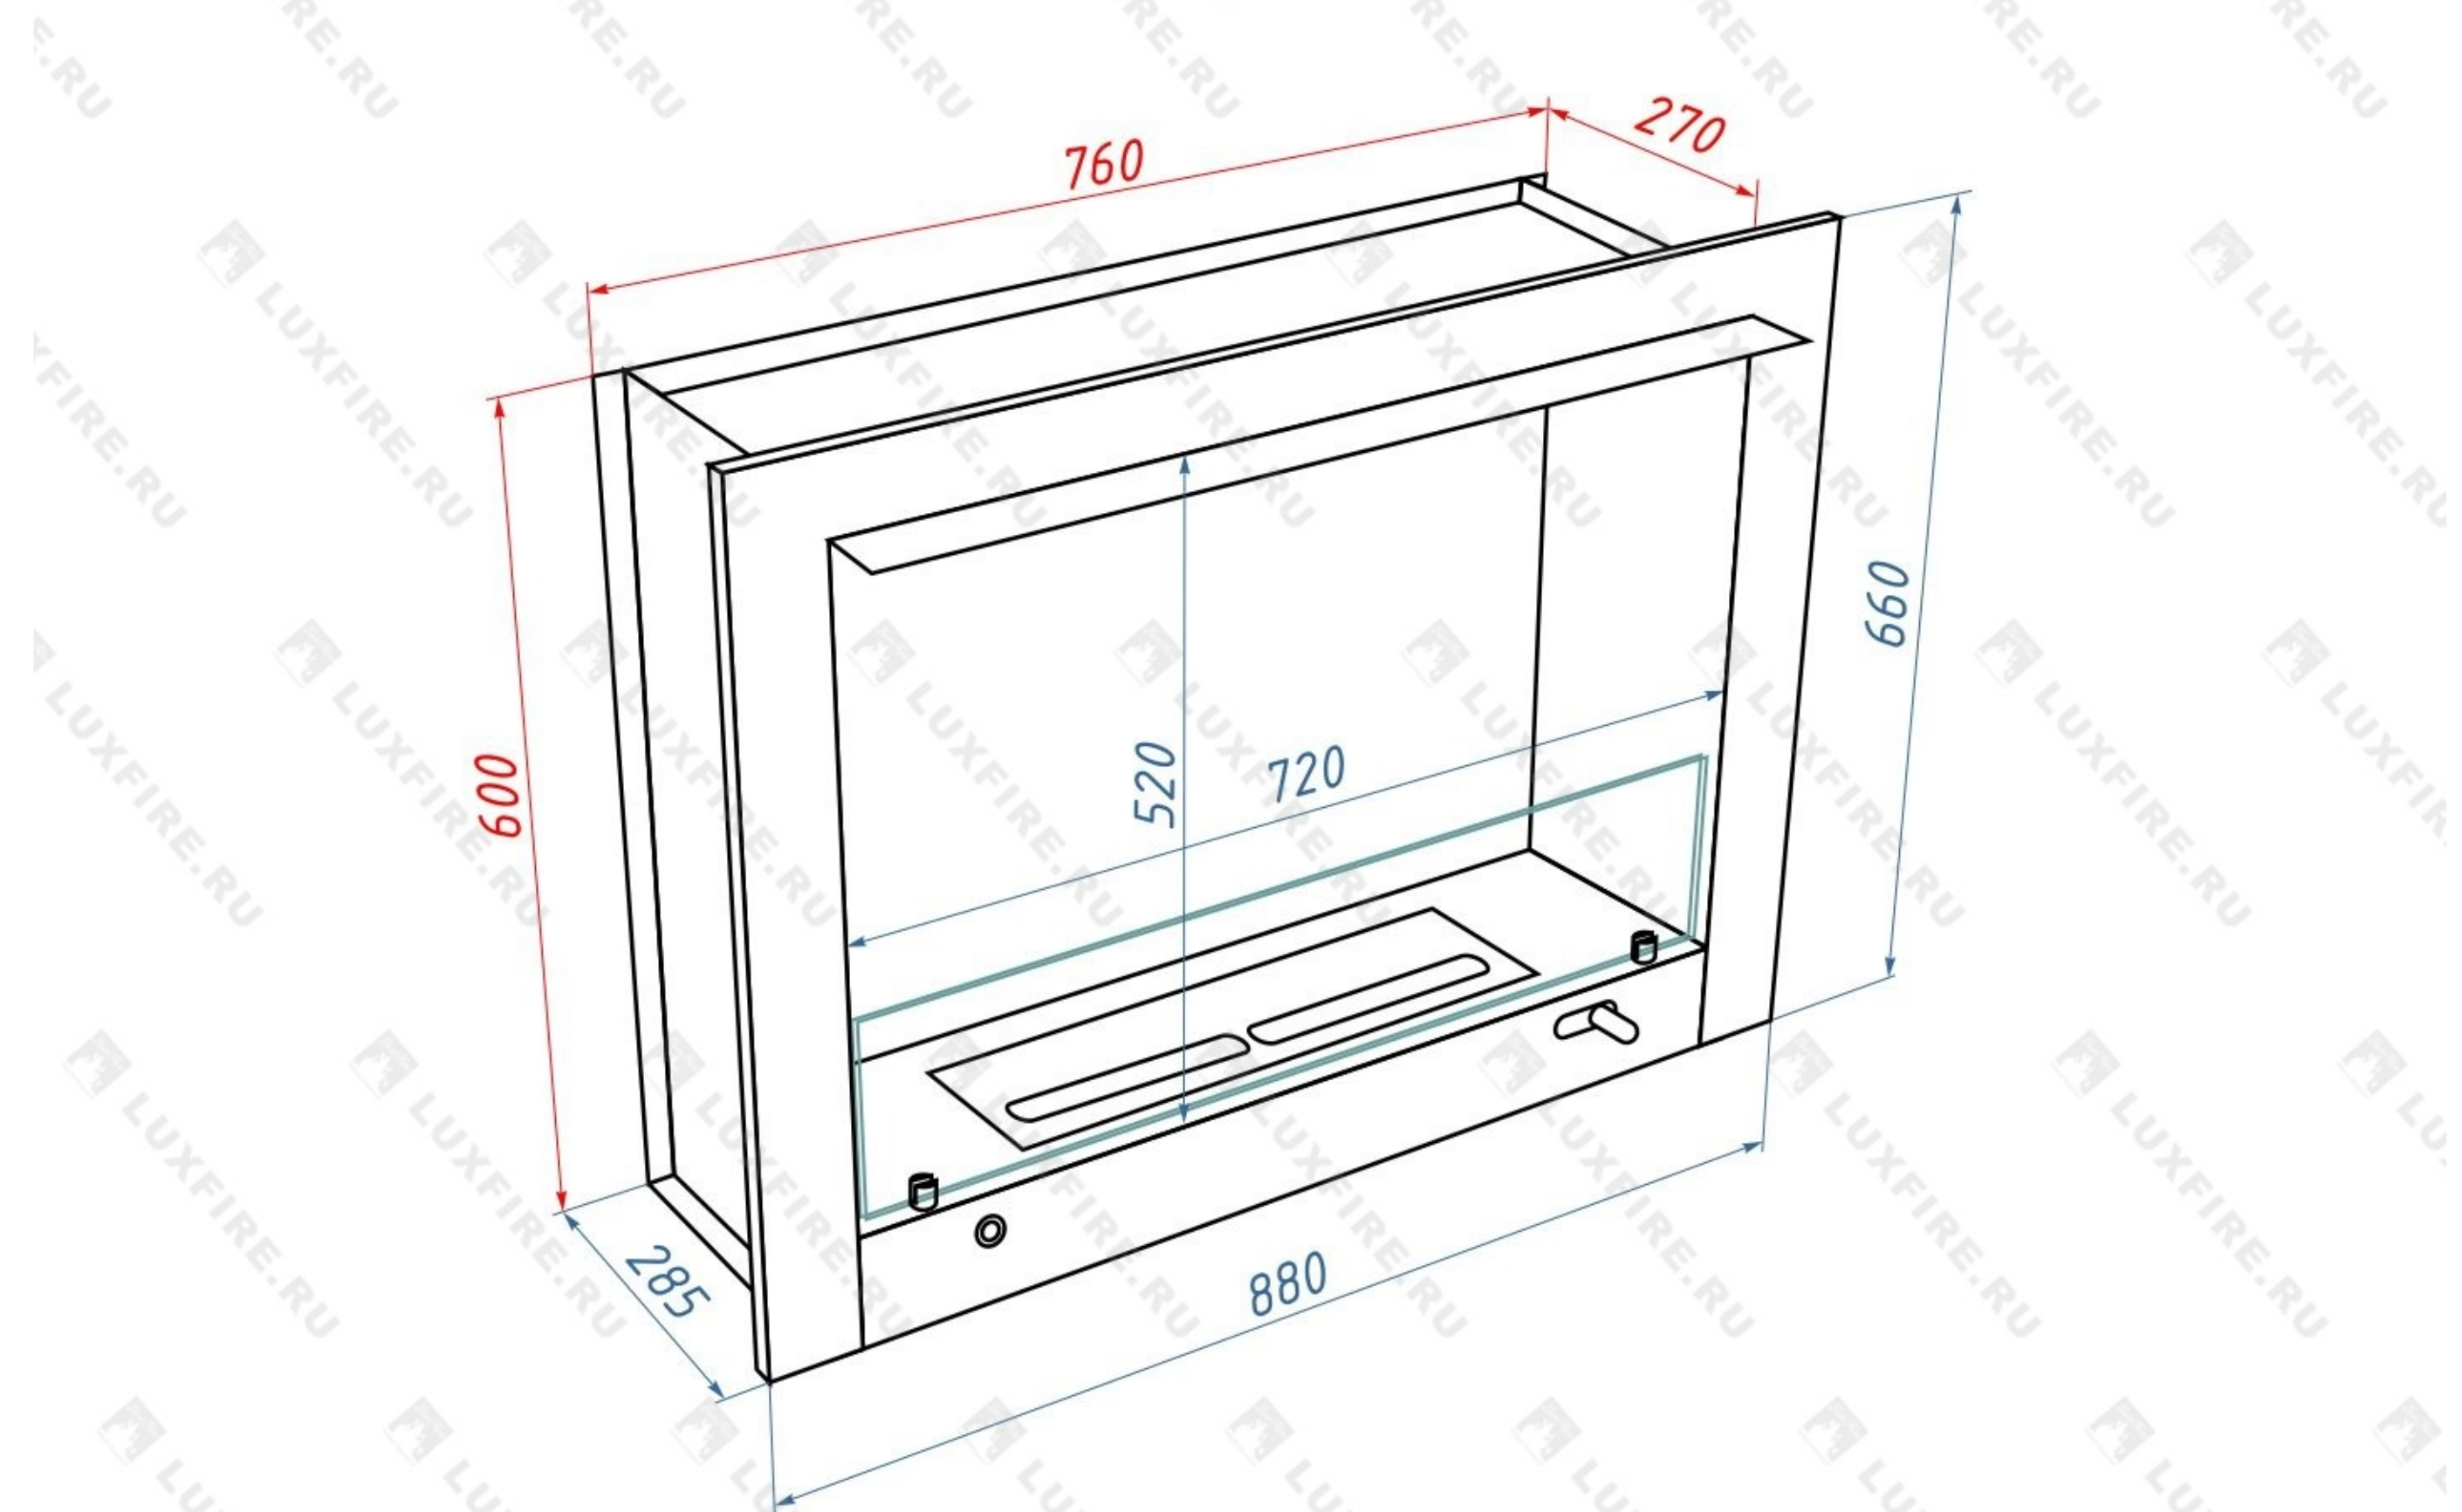

Схема Фаер Бокс 3 - 30

Ниша для Фаер Бокс 3 - 30

**Размеры ниши**

Высота ниши,  $V_n = 605$  мм

Ширина ниши,  $Ш_n = 765$  мм

Глубина ниши,  $Г_n = 280$  мм