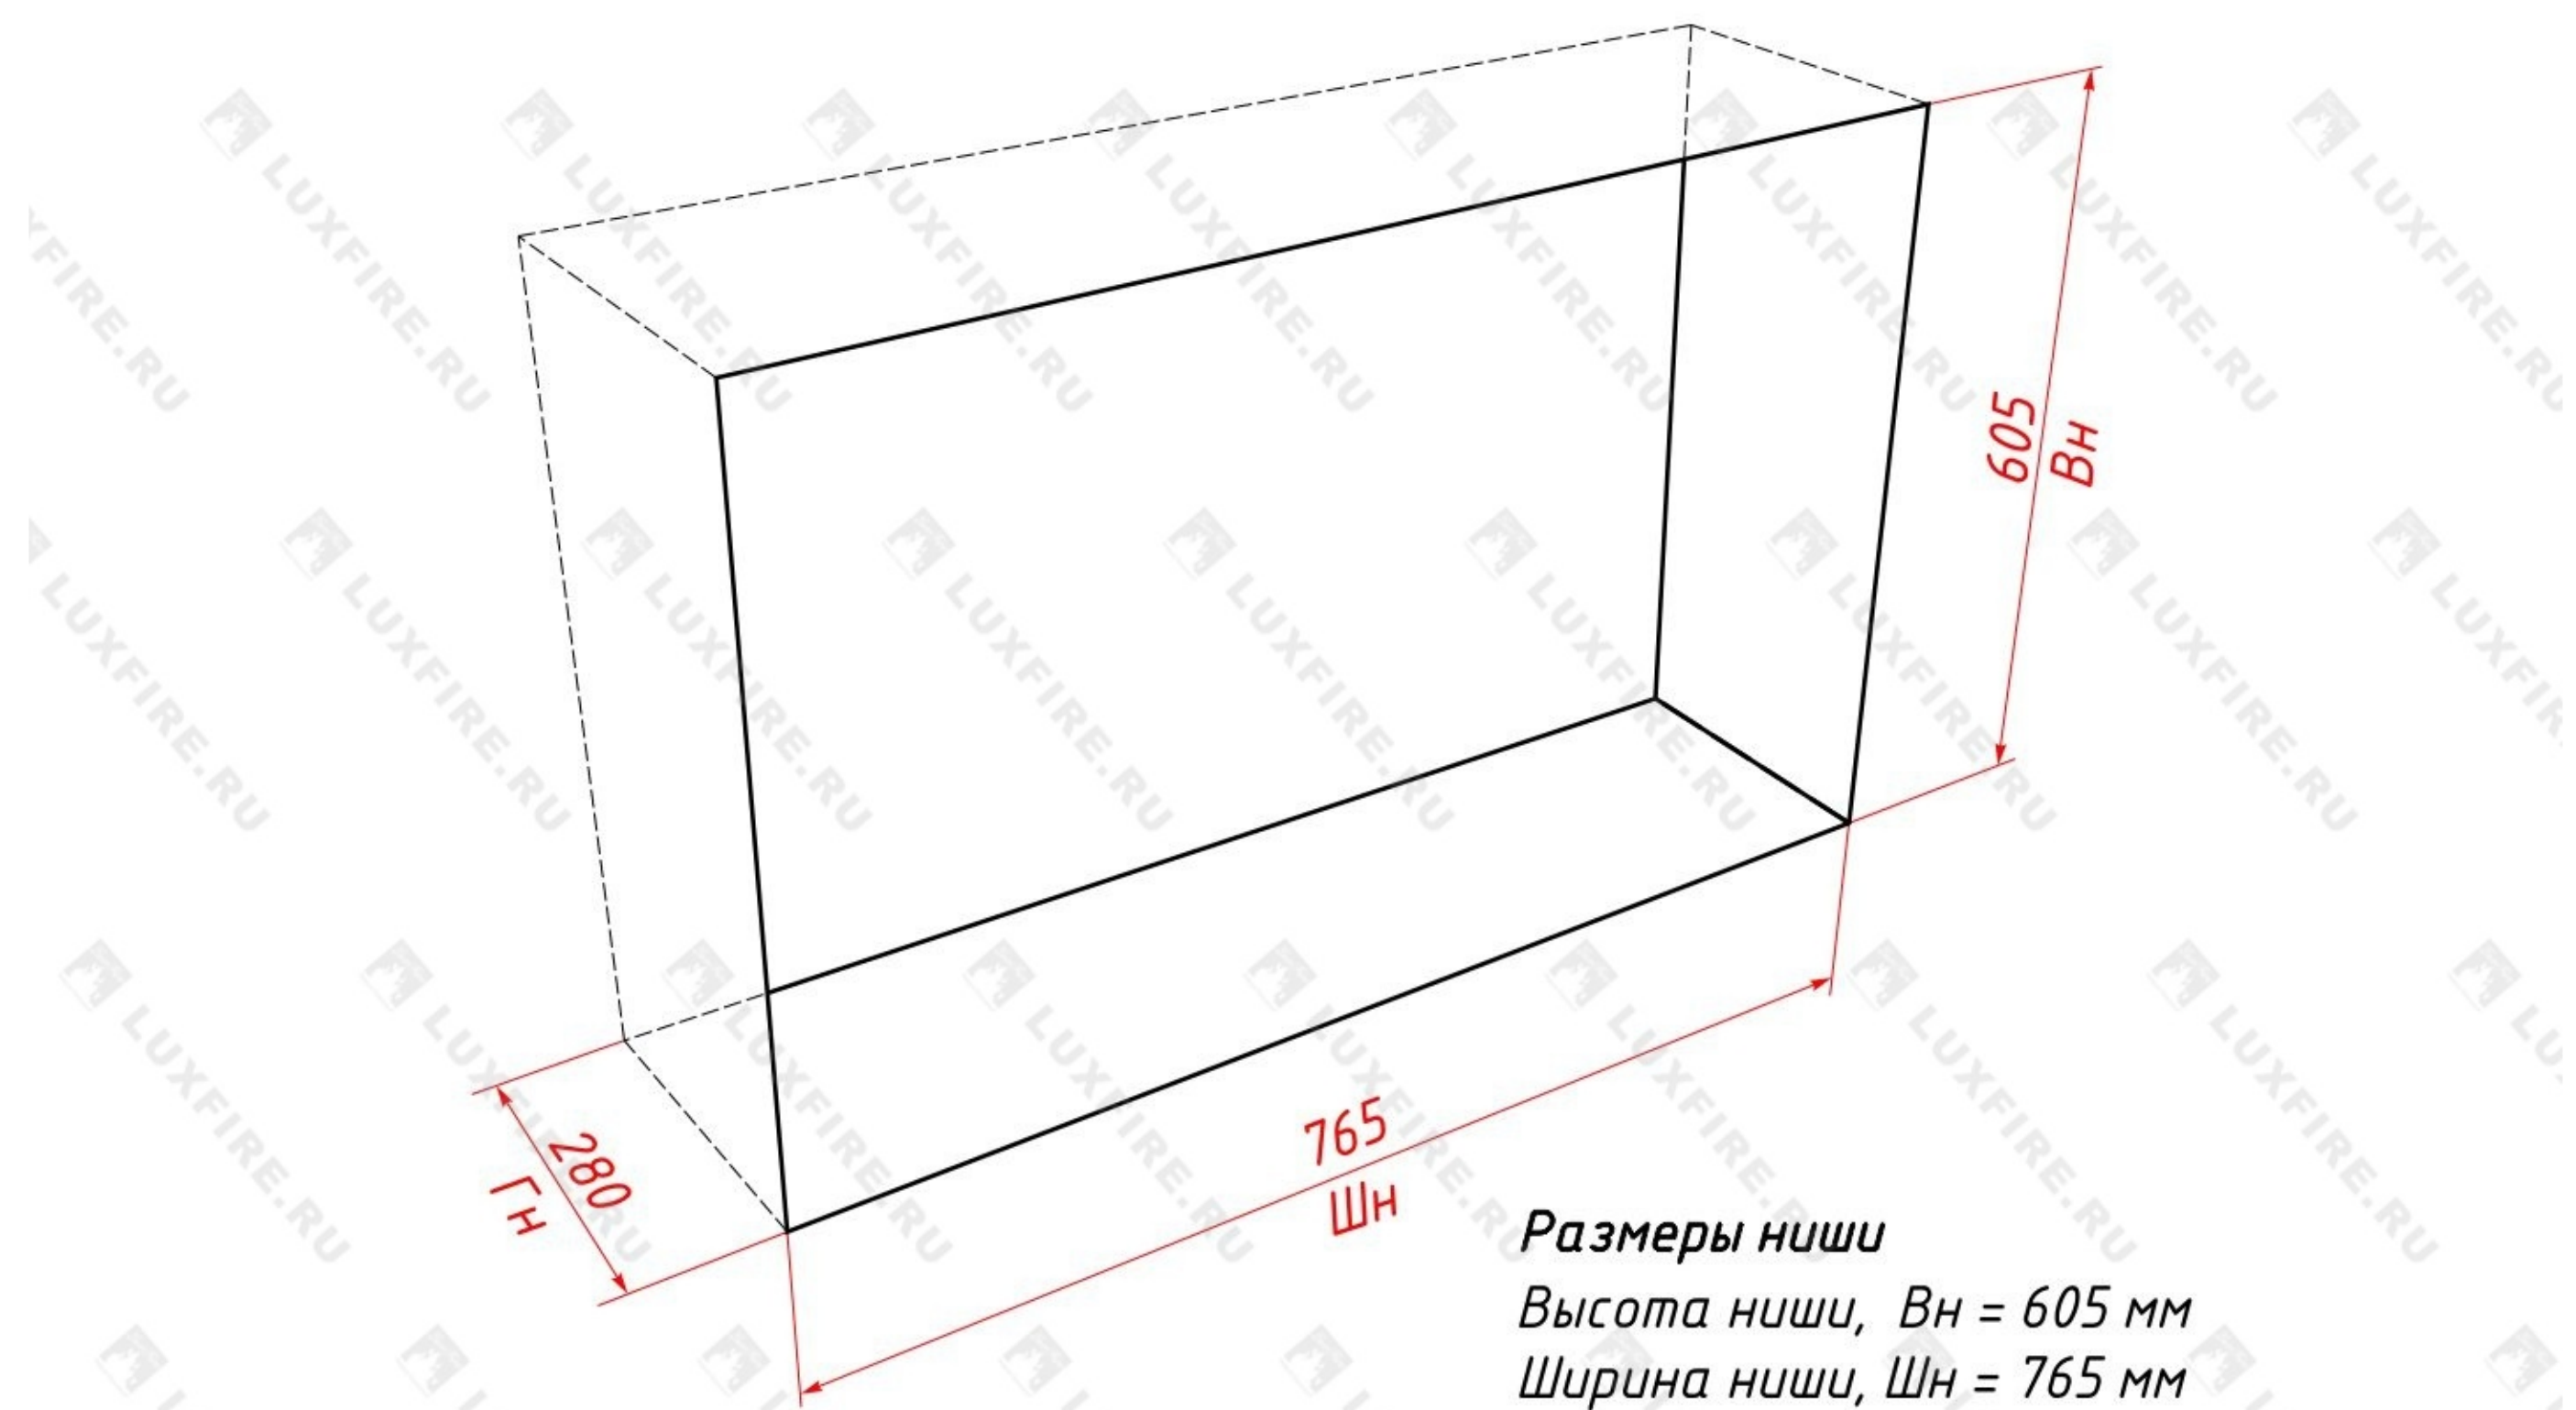

Схема Фаер Бокс 3 - 30

Ниша для Фаер Бокс 3 - 30

**Размеры ниши**

Высота ниши,  $V_n = 605$  мм

Ширина ниши,  $Ш_n = 765$  мм

Глубина ниши,  $Г_n = 280$  мм