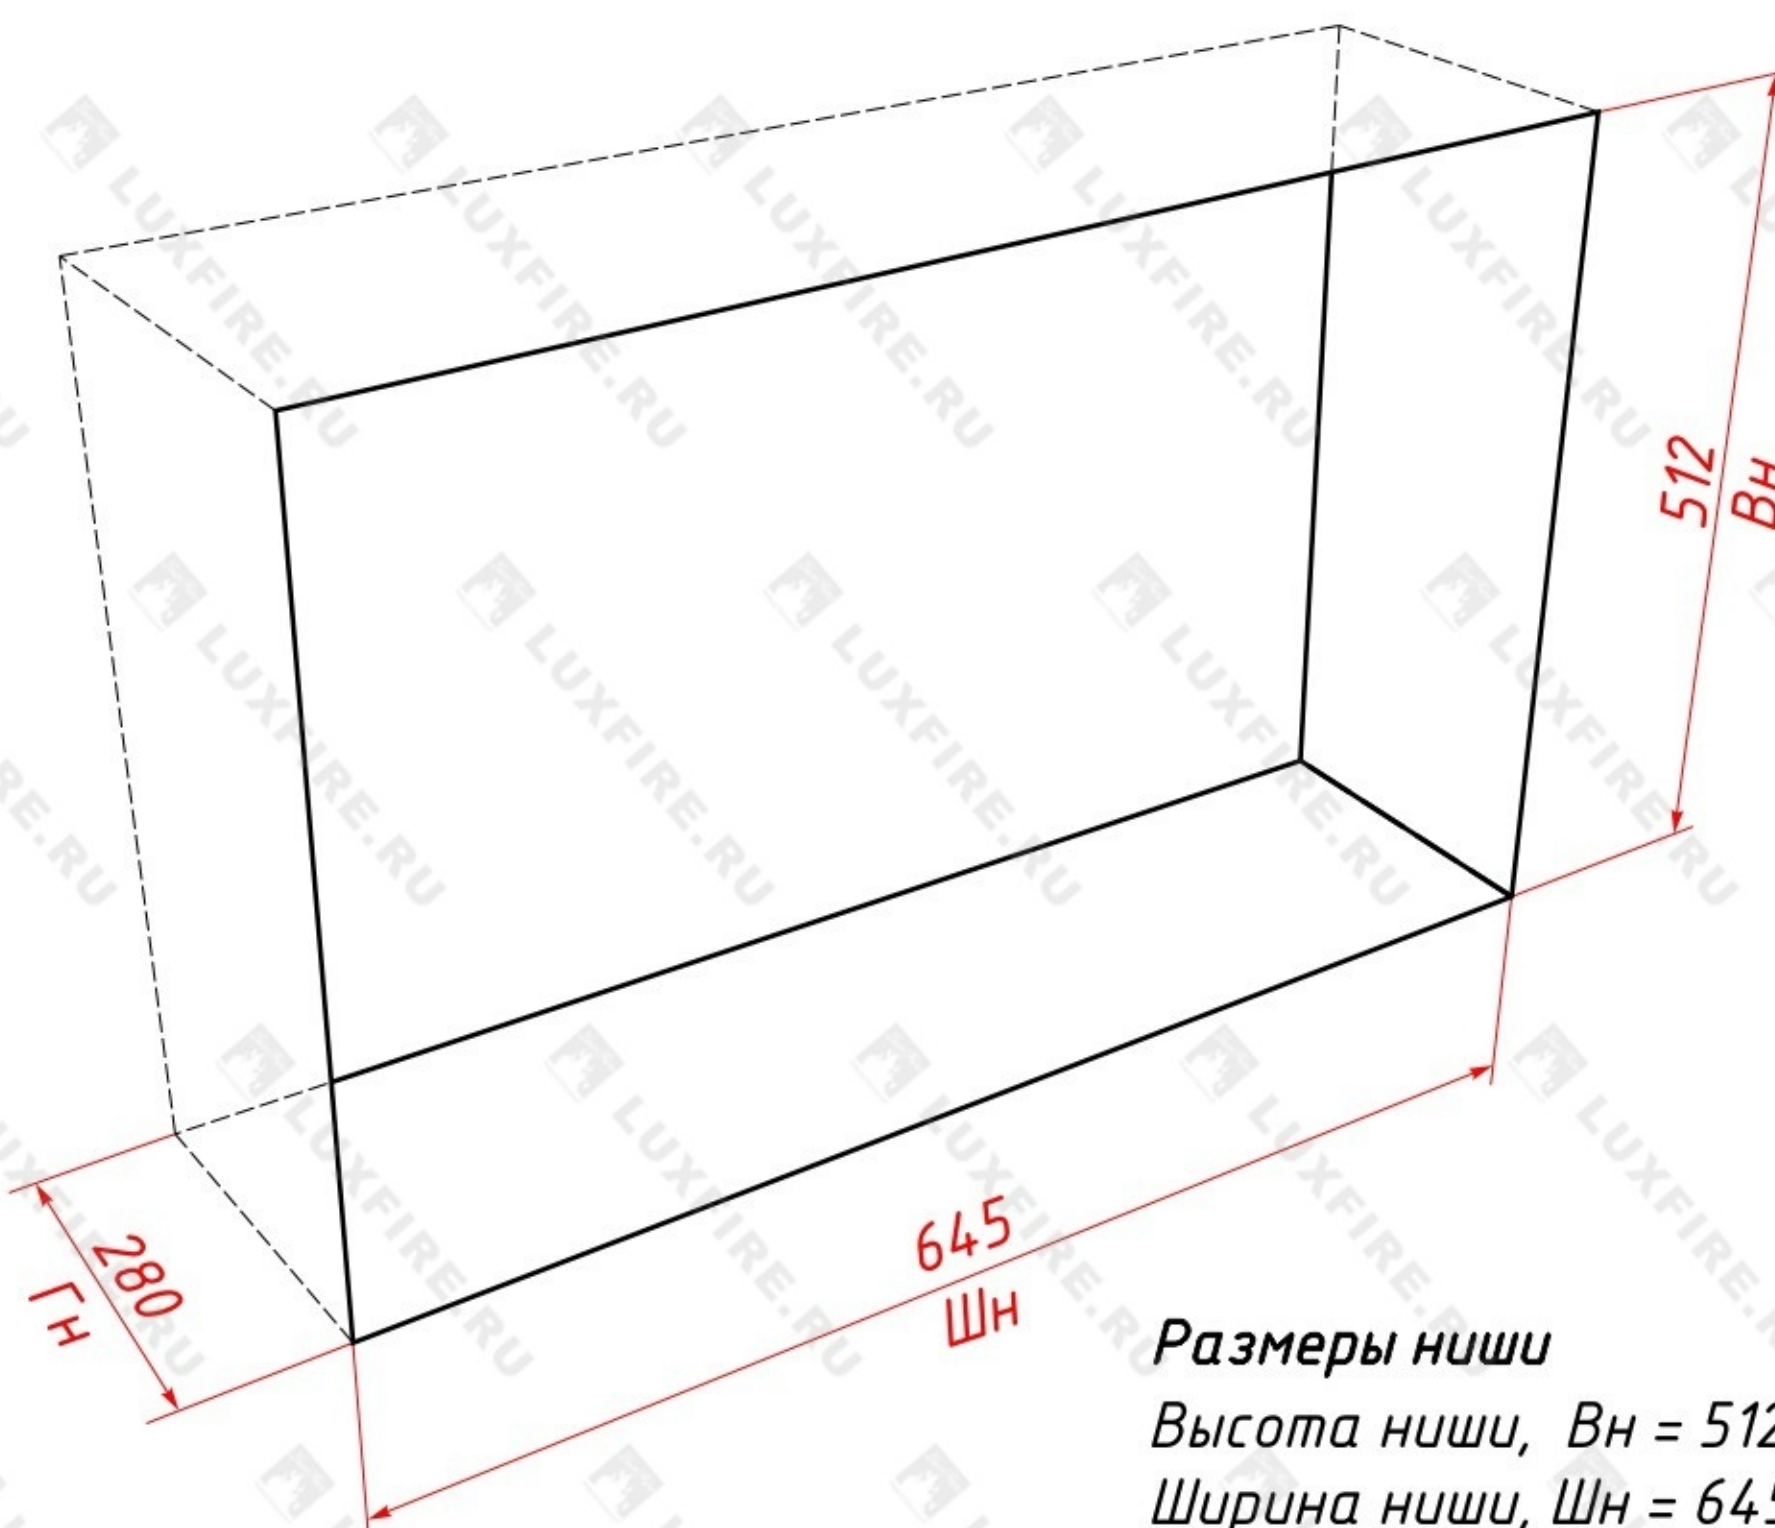

Схема Фаер Бокс 3- 25.5

Ниша для Фаер Бокс 3- 25.5

Размеры ниши

Высота ниши, Вн = 512 мм

Ширина ниши, Шн = 645 мм

Глубина ниши, Гн = 280 мм