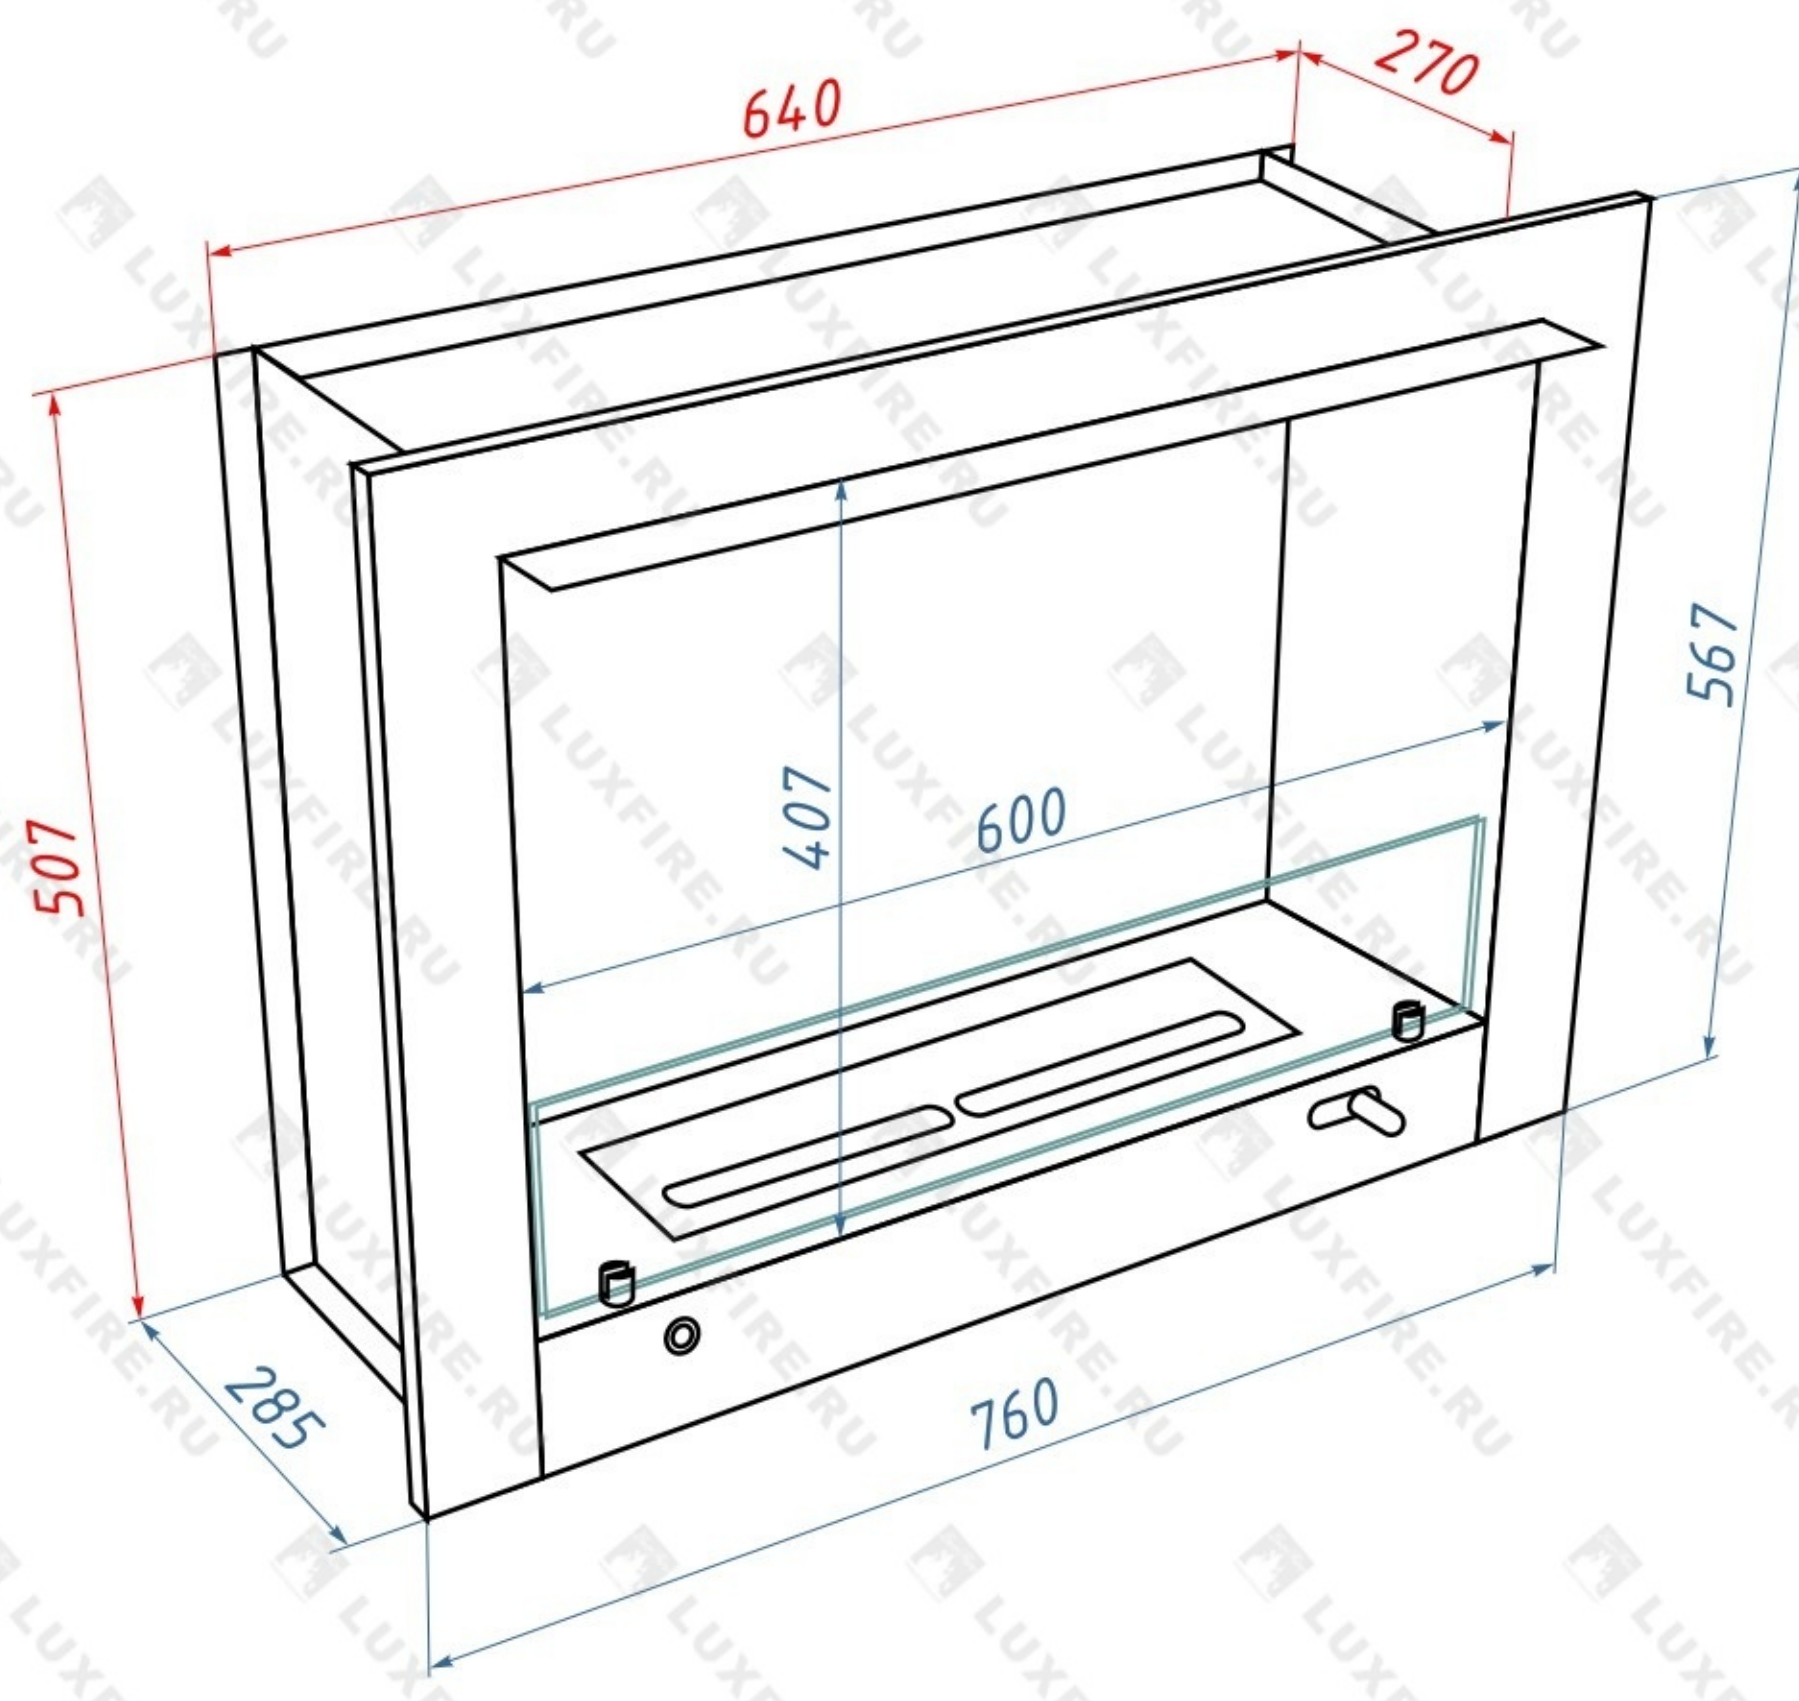

Схема Фаер Бокс 3- 25.5

Ниша для Фаер Бокс 3- 25.5

Размеры ниши

Высота ниши, Вн = 512 мм

Ширина ниши, Шн = 645 мм

Глубина ниши, Гн = 280 мм