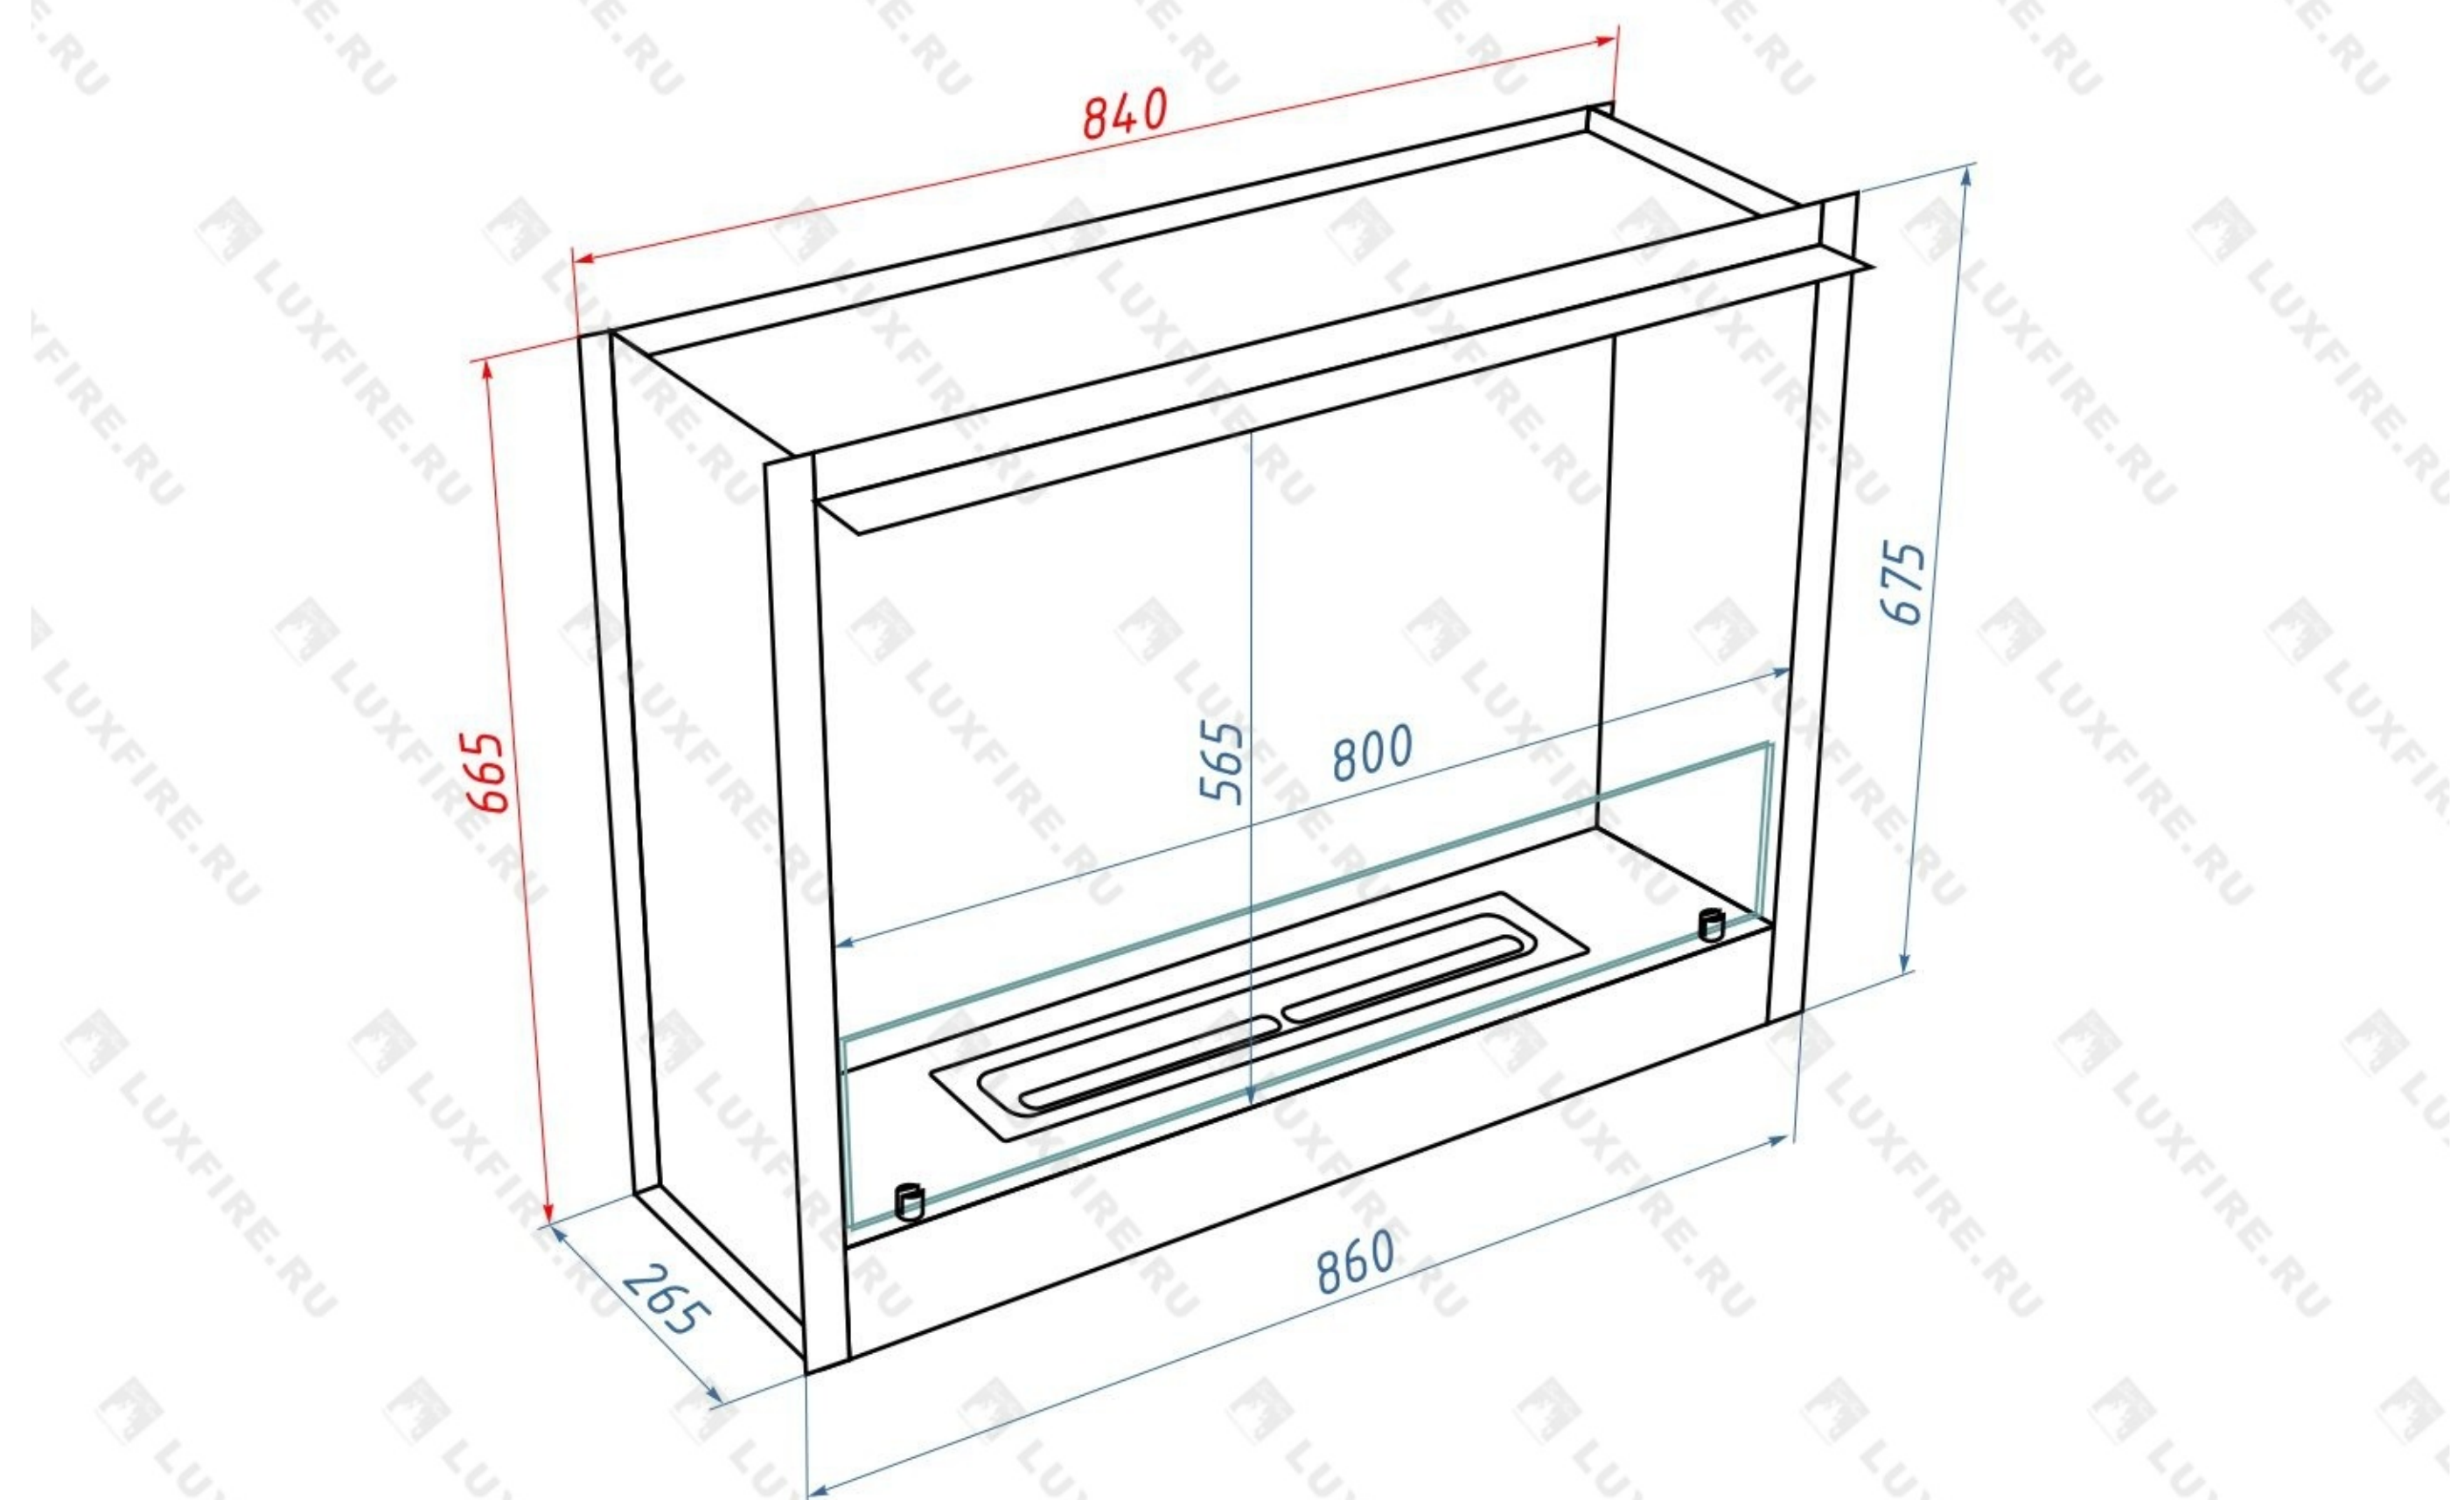

Схема Фаер Бокс 1 - 33

Ниша для Фаер Бокс 1 - 33

**Размеры ниши**

Высота ниши,  $V_n = 670$  мм

Ширина ниши,  $Ш_n = 845$  мм

Глубина ниши,  $Г_n = 275$  мм