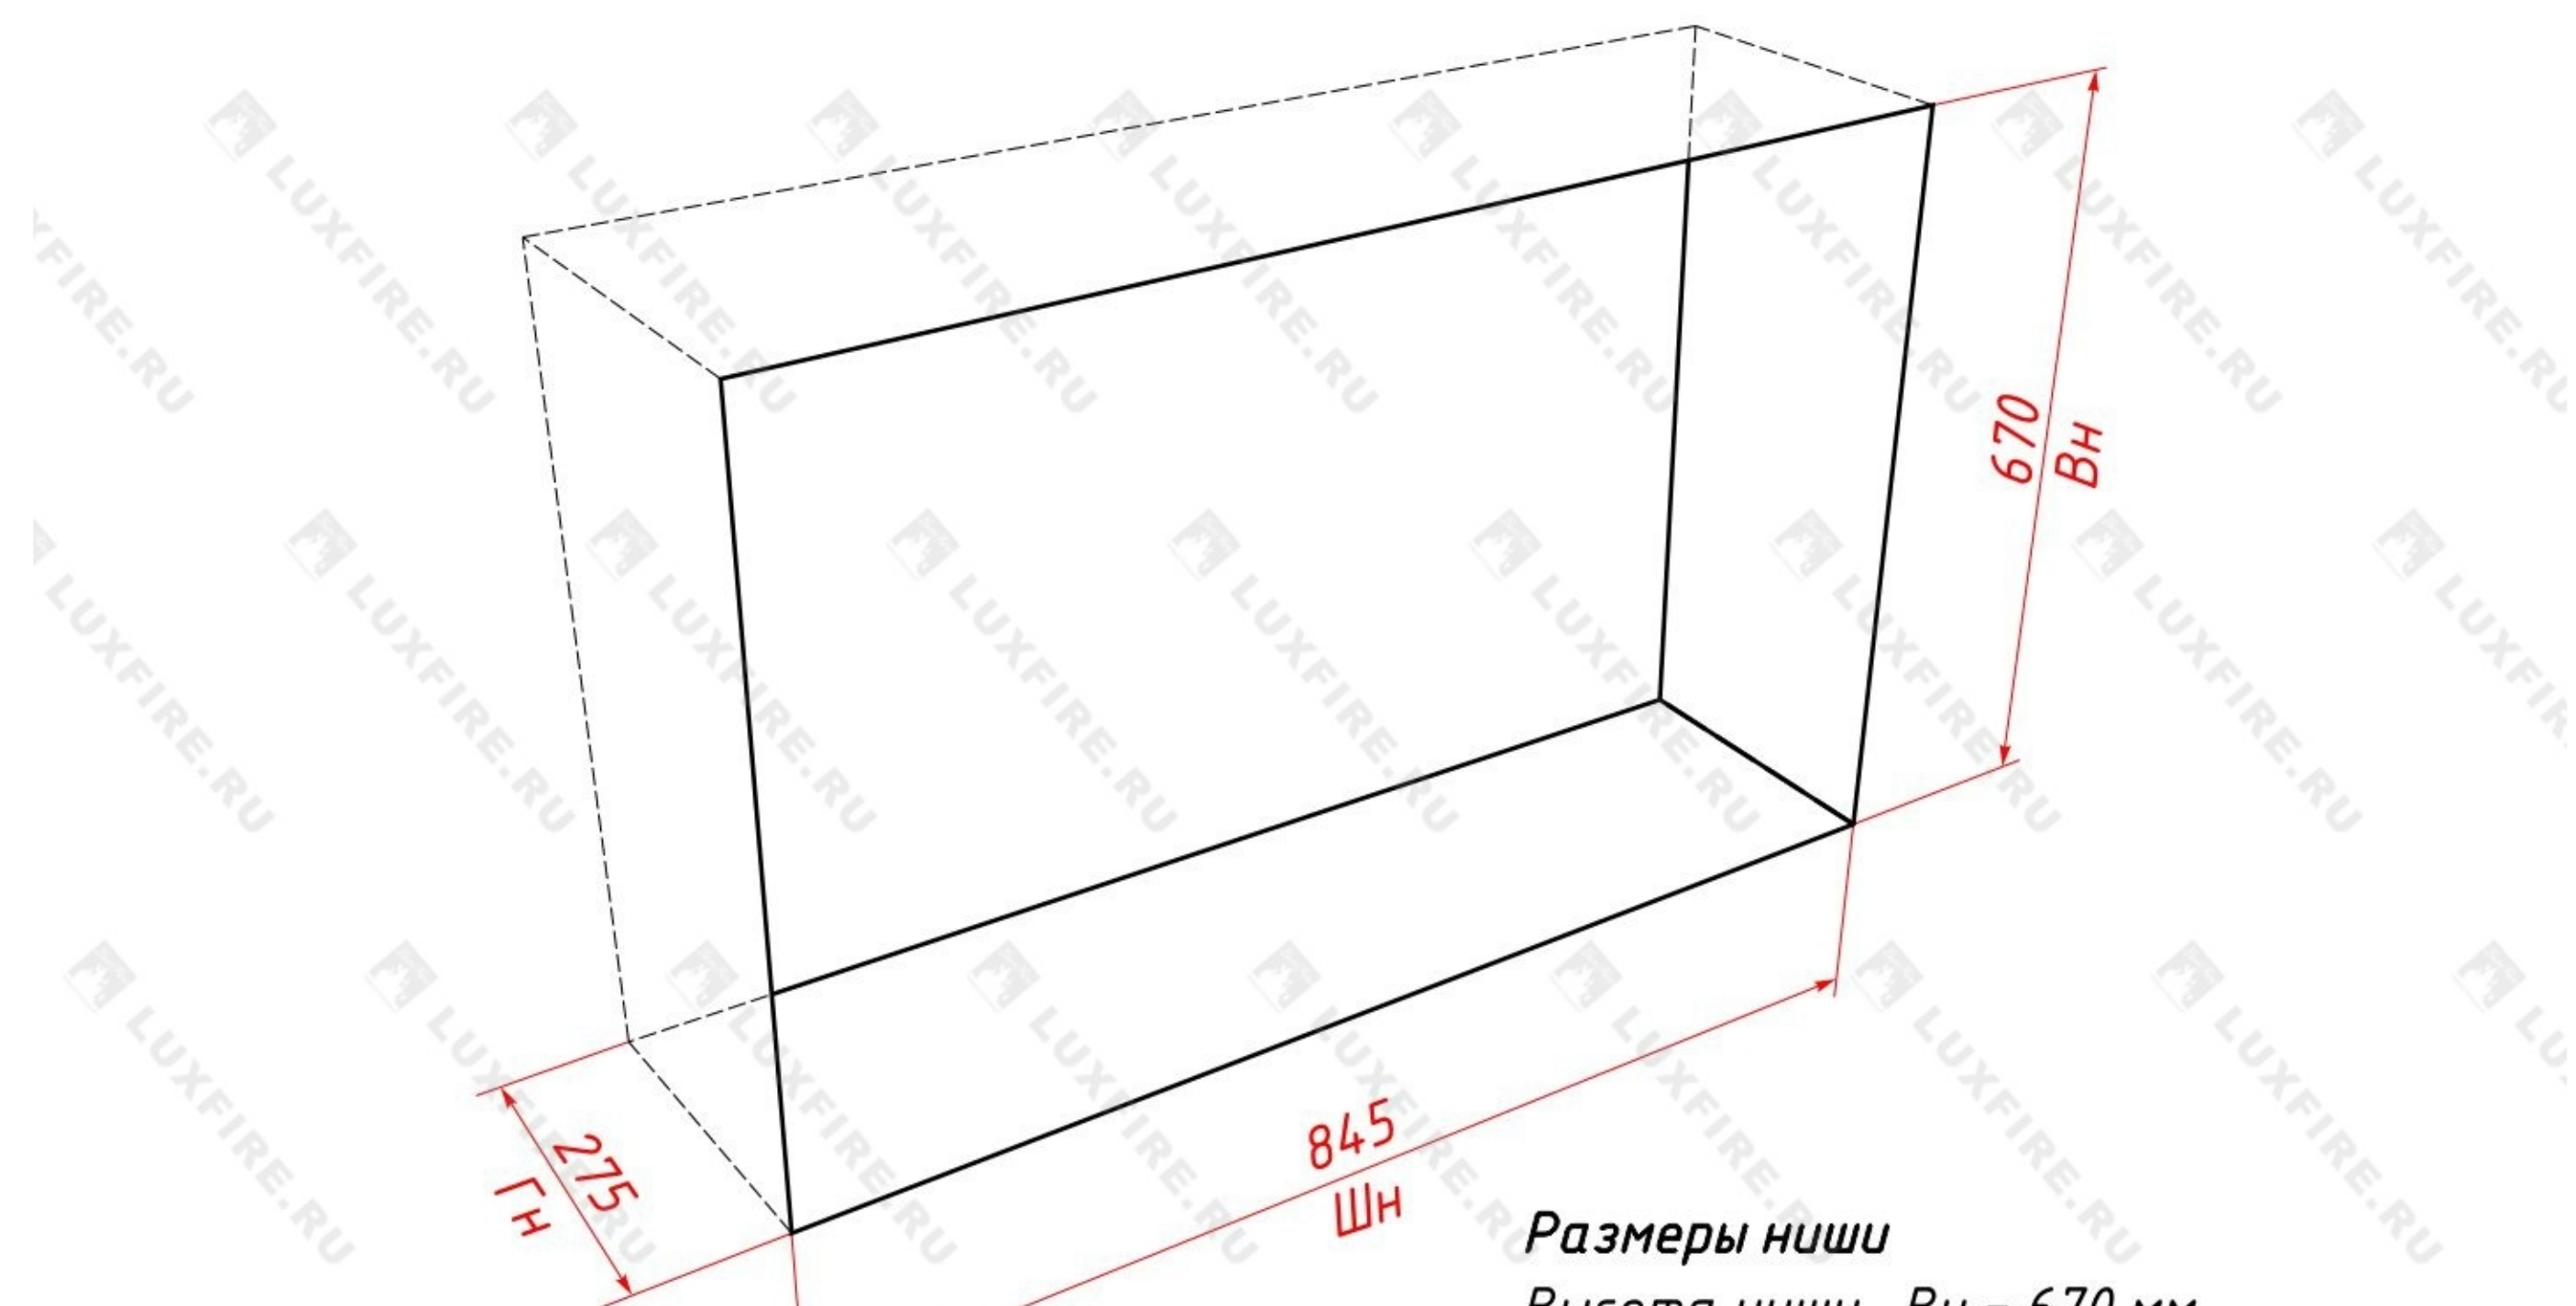

Схема Фаер Бокс 1 - 33

Ниша для Фаер Бокс 1 - 33

**Размеры ниши**

Высота ниши,  $V_n = 670$  мм

Ширина ниши,  $Ш_n = 845$  мм

Глубина ниши,  $Г_n = 275$  мм