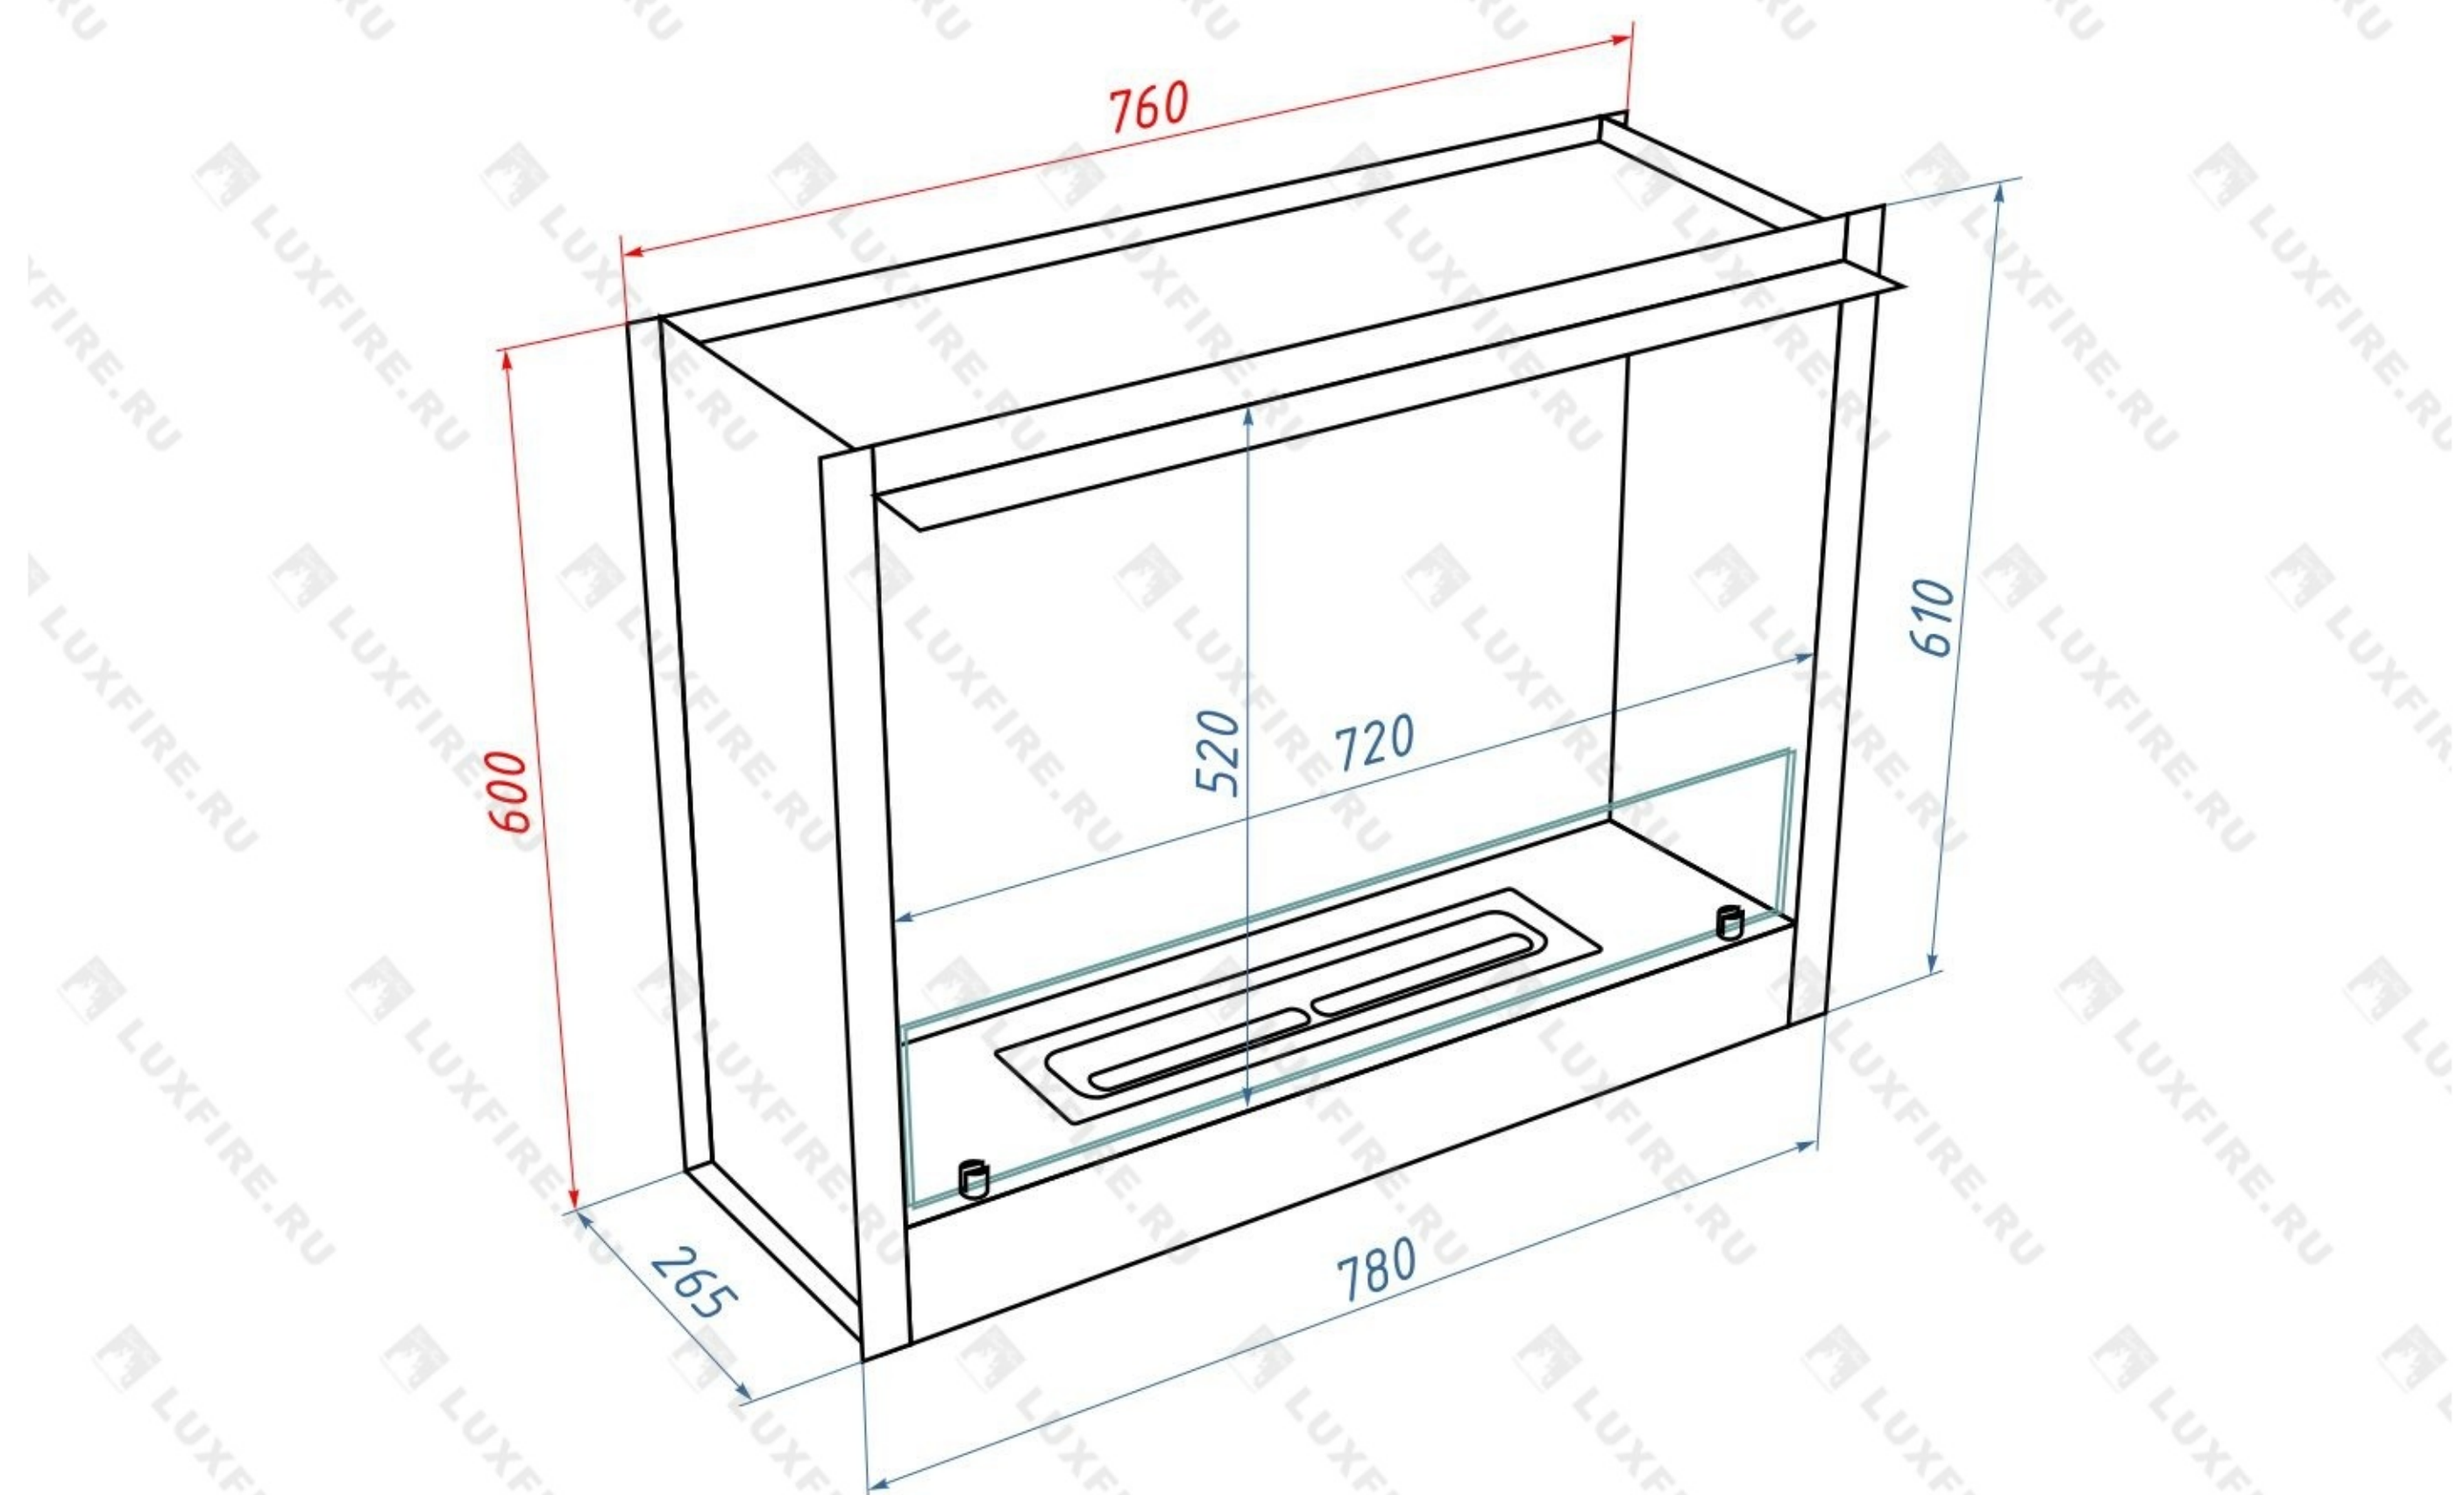

Схема Фаер Бокс 1-30

Ниша для Фаер Бокс 1-30

Размеры ниши

Высота ниши, $V_n = 605$ мм

Ширина ниши, $Ш_n = 765$ мм

Глубина ниши, $Г_n = 275$ мм