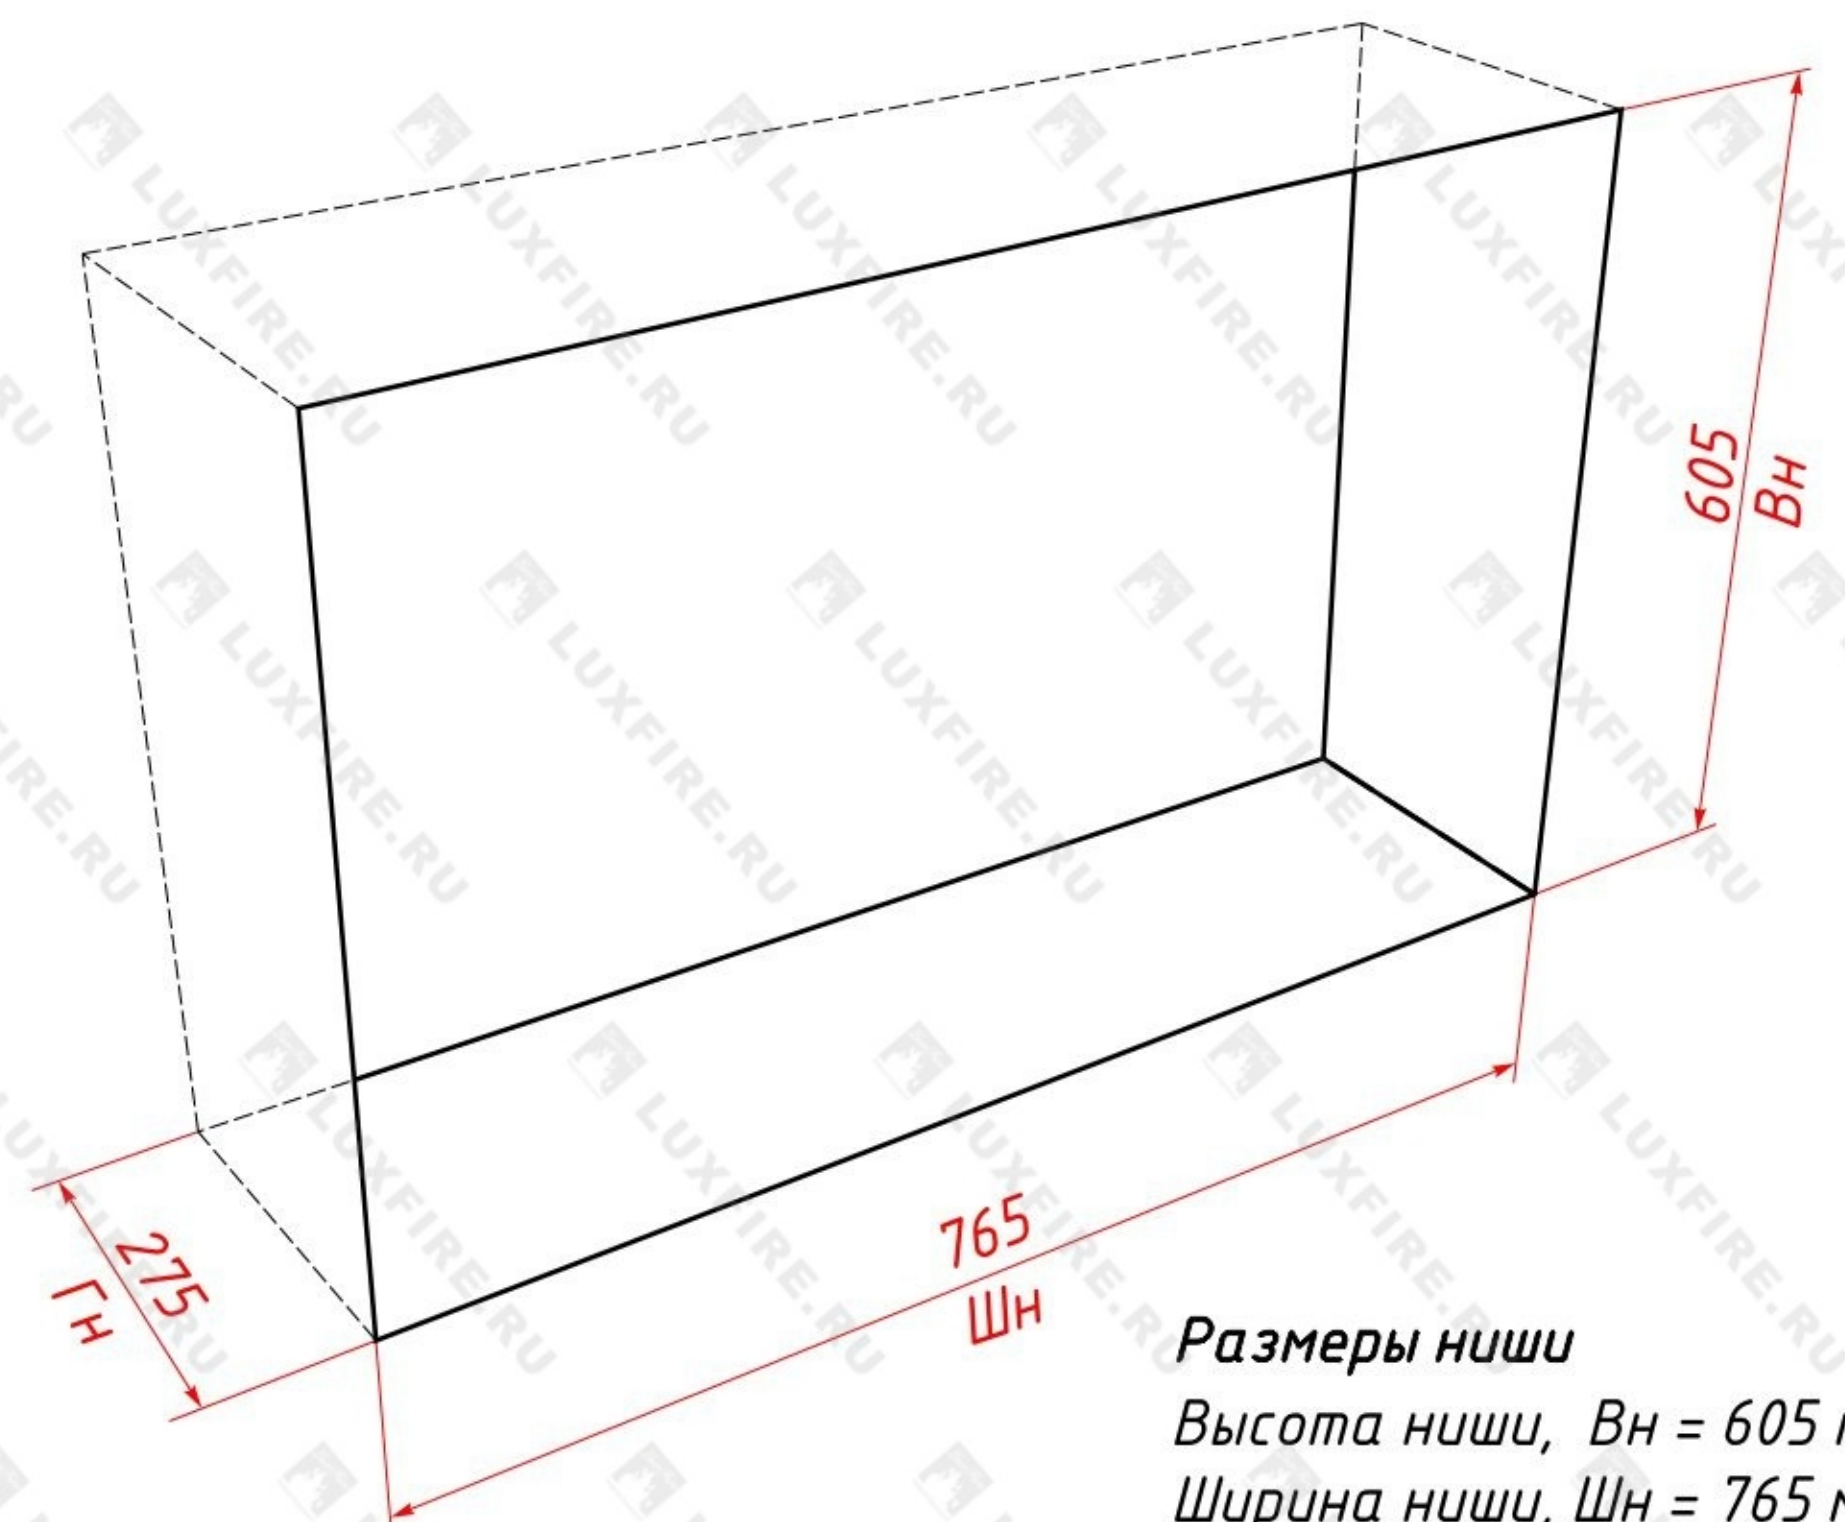

Схема Фаер Бокс 1-30

Ниша для Фаер Бокс 1-30

Размеры ниши

Высота ниши, $V_n = 605$ мм

Ширина ниши, $Ш_n = 765$ мм

Глубина ниши, $Г_n = 275$ мм