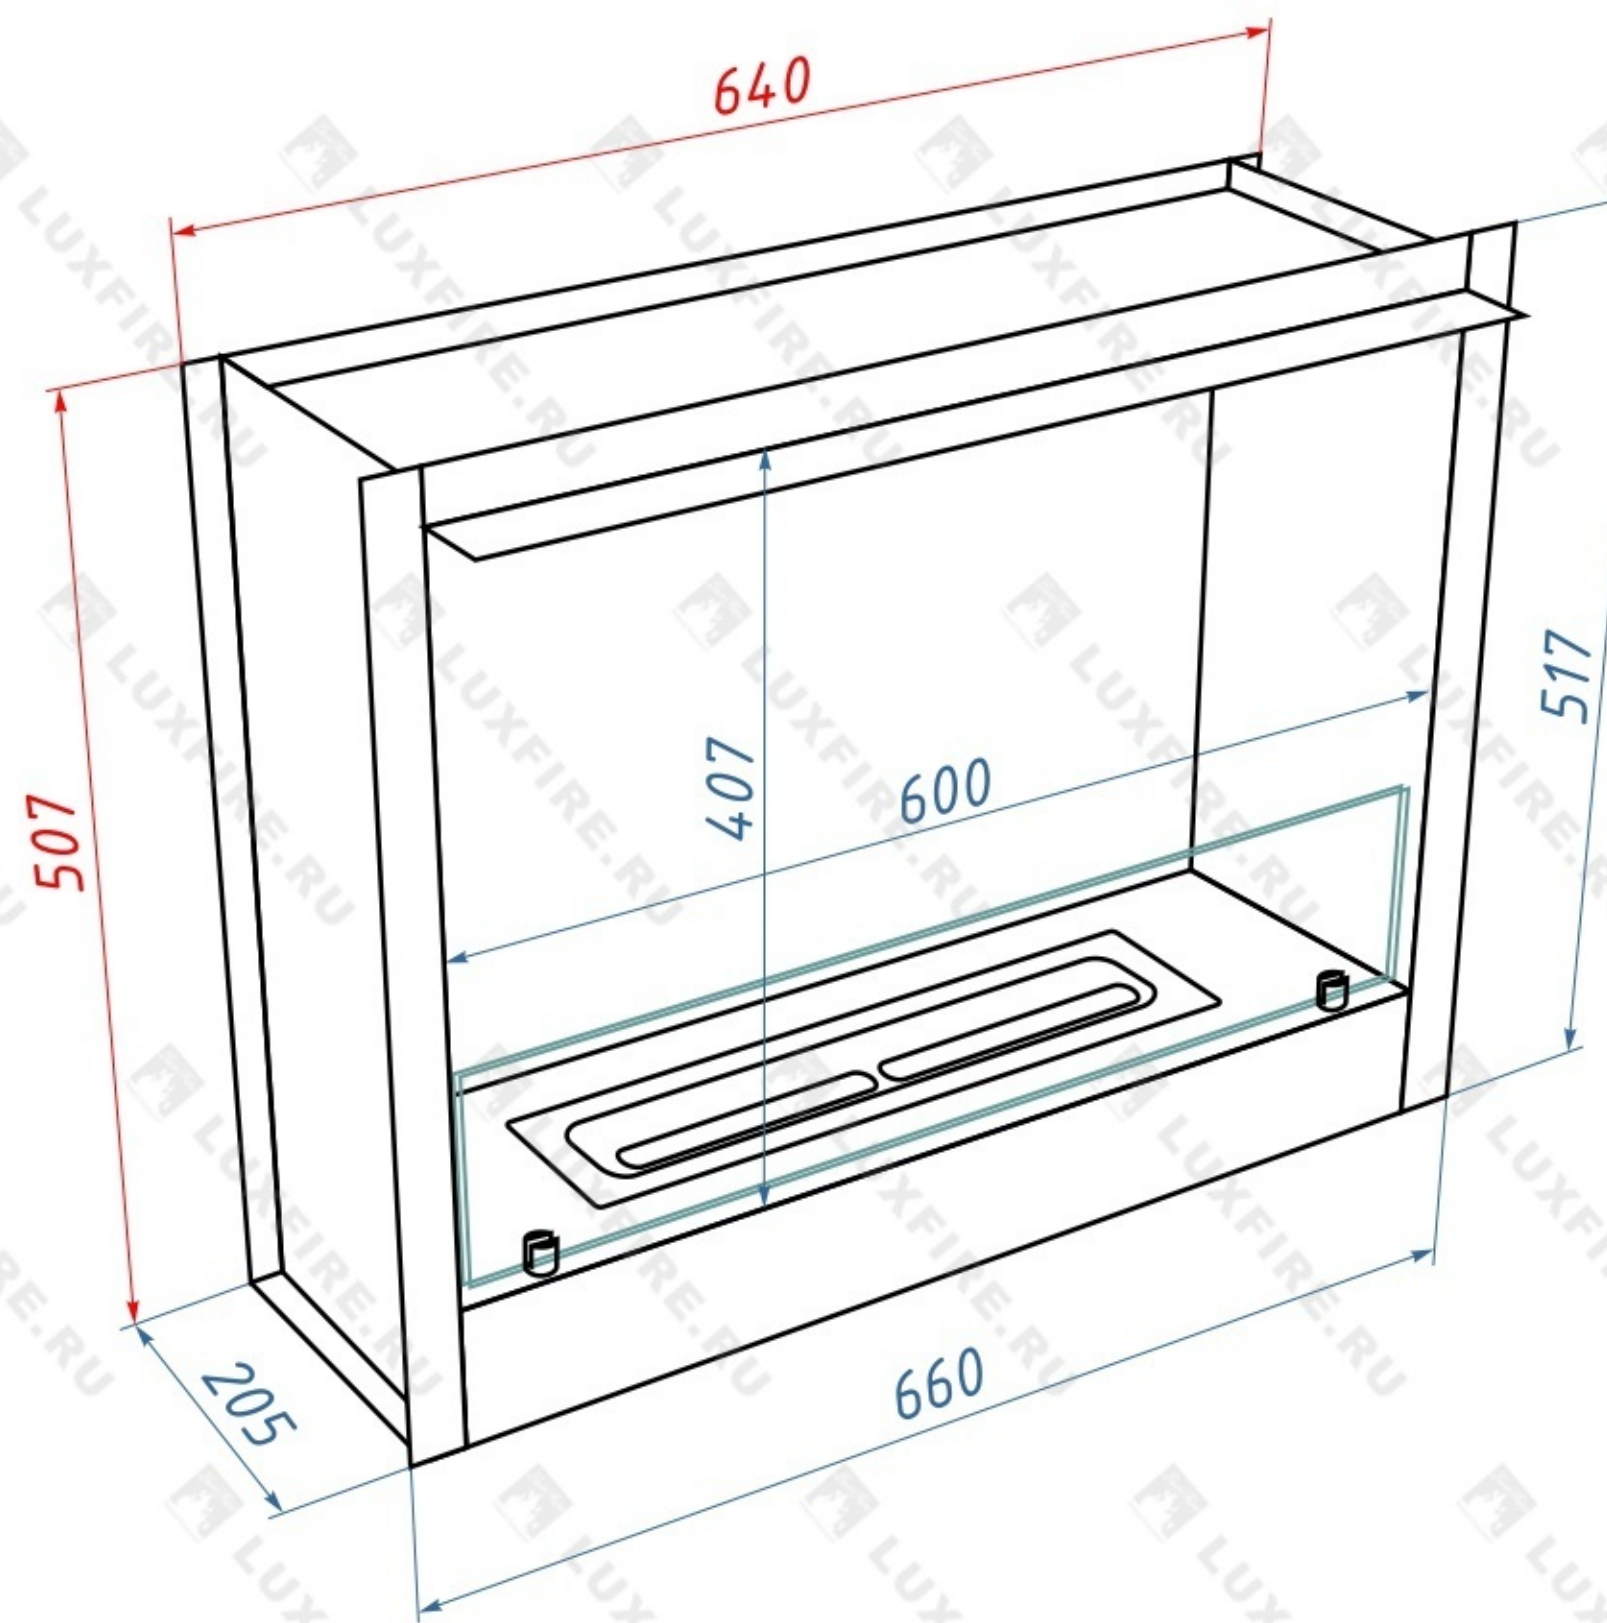

Схема Фаер Бокс 1 - 25.5

Ниша для Фаер Бокс 1 - 25.5

**Размеры ниши**

Высота ниши, Вн = 512 мм

Ширина ниши, Шн = 645 мм

Глубина ниши, Гн = 215 мм