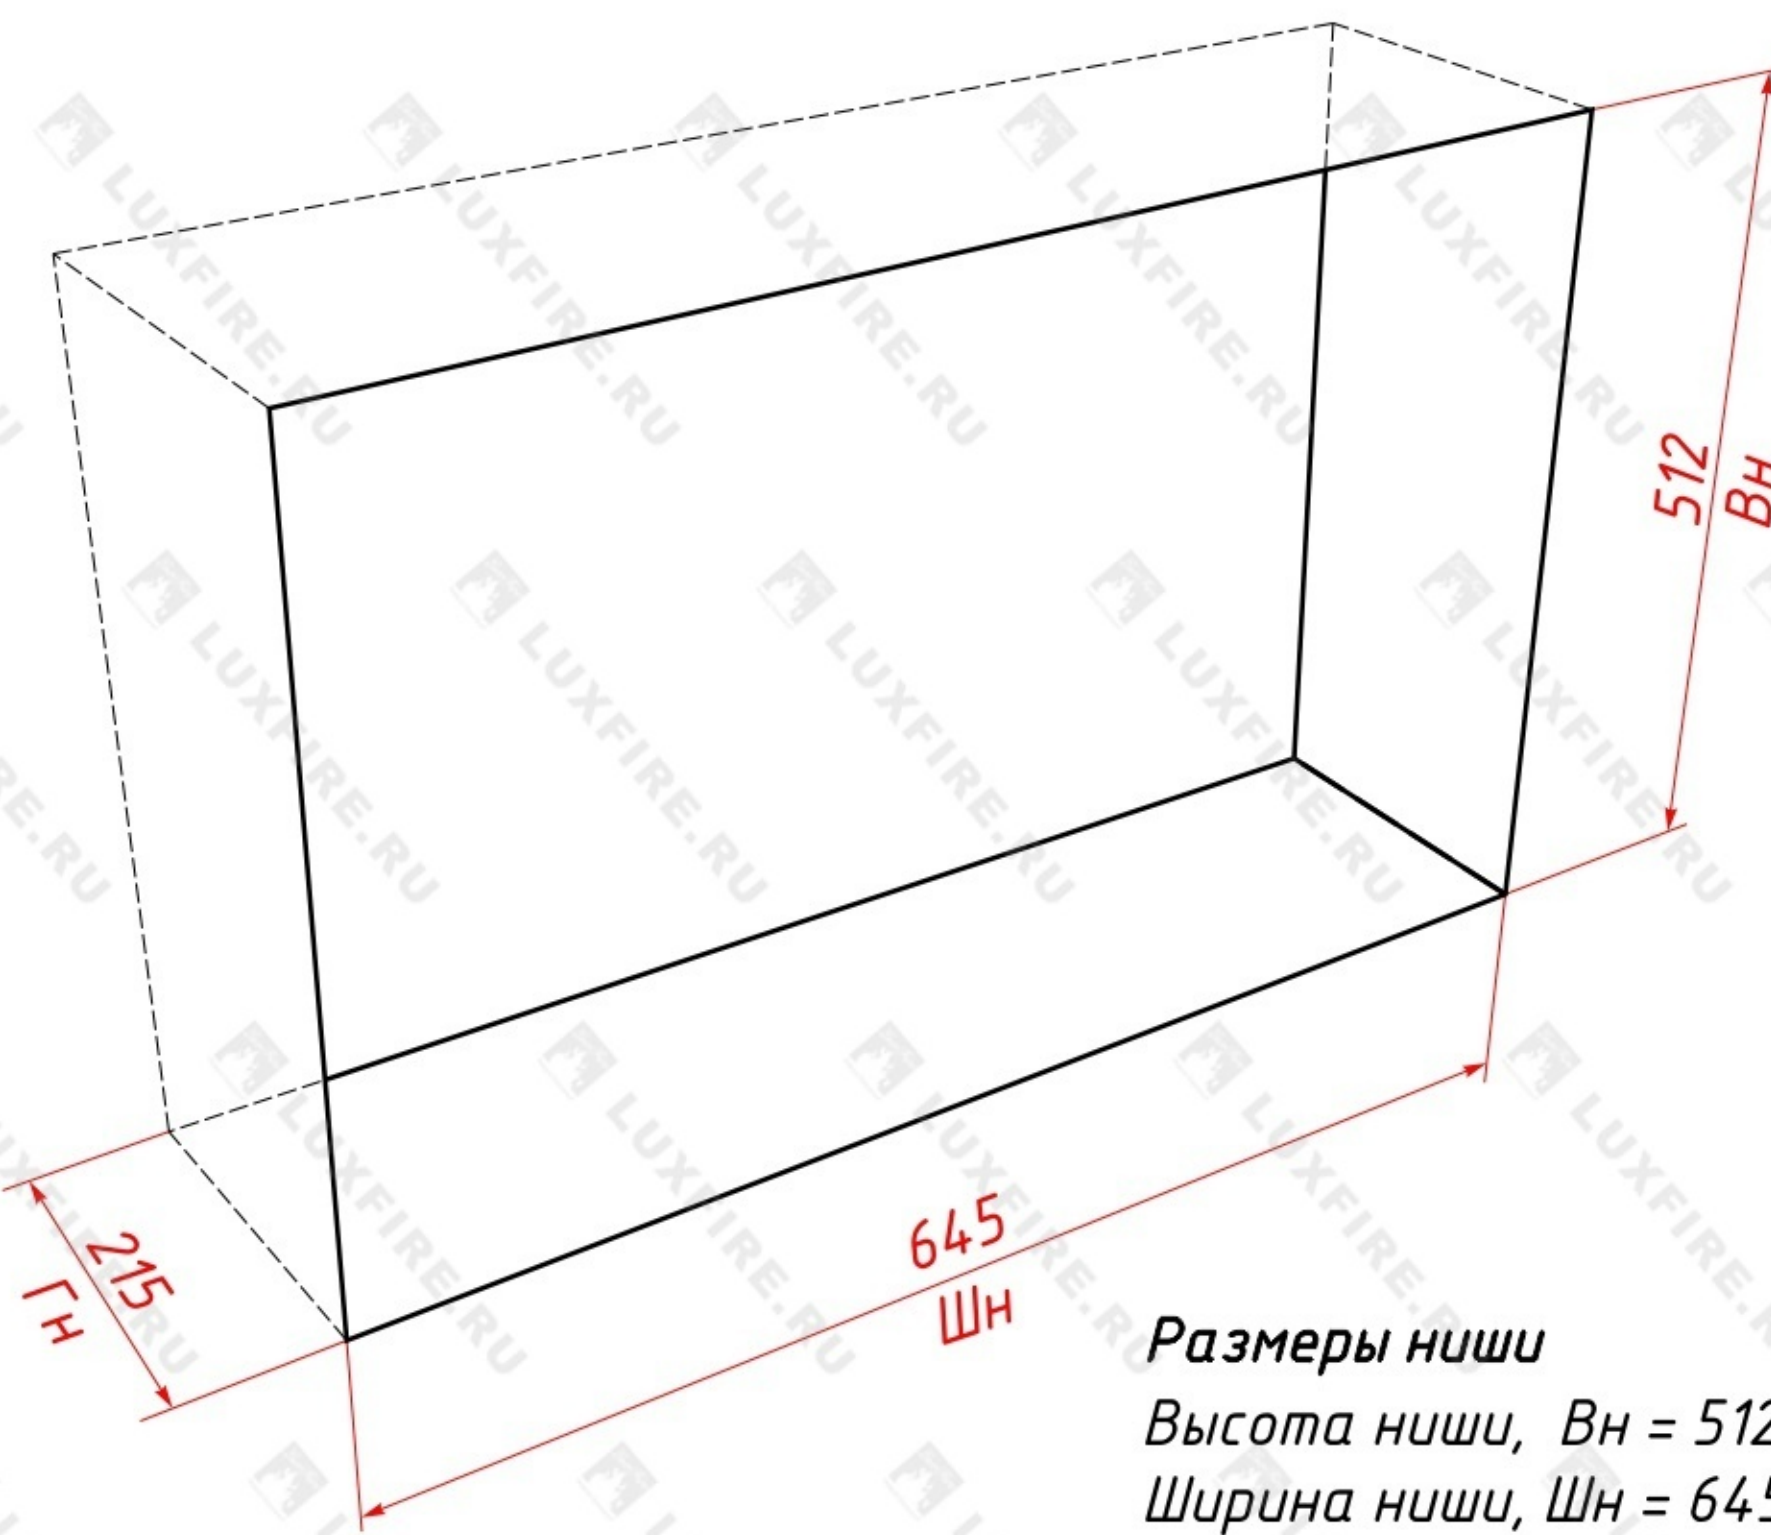

Схема Фаер Бокс 1 - 25.5

Ниша для Фаер Бокс 1 - 25.5

**Размеры ниши**

Высота ниши, Вн = 512 мм

Ширина ниши, Шн = 645 мм

Глубина ниши, Гн = 215 мм