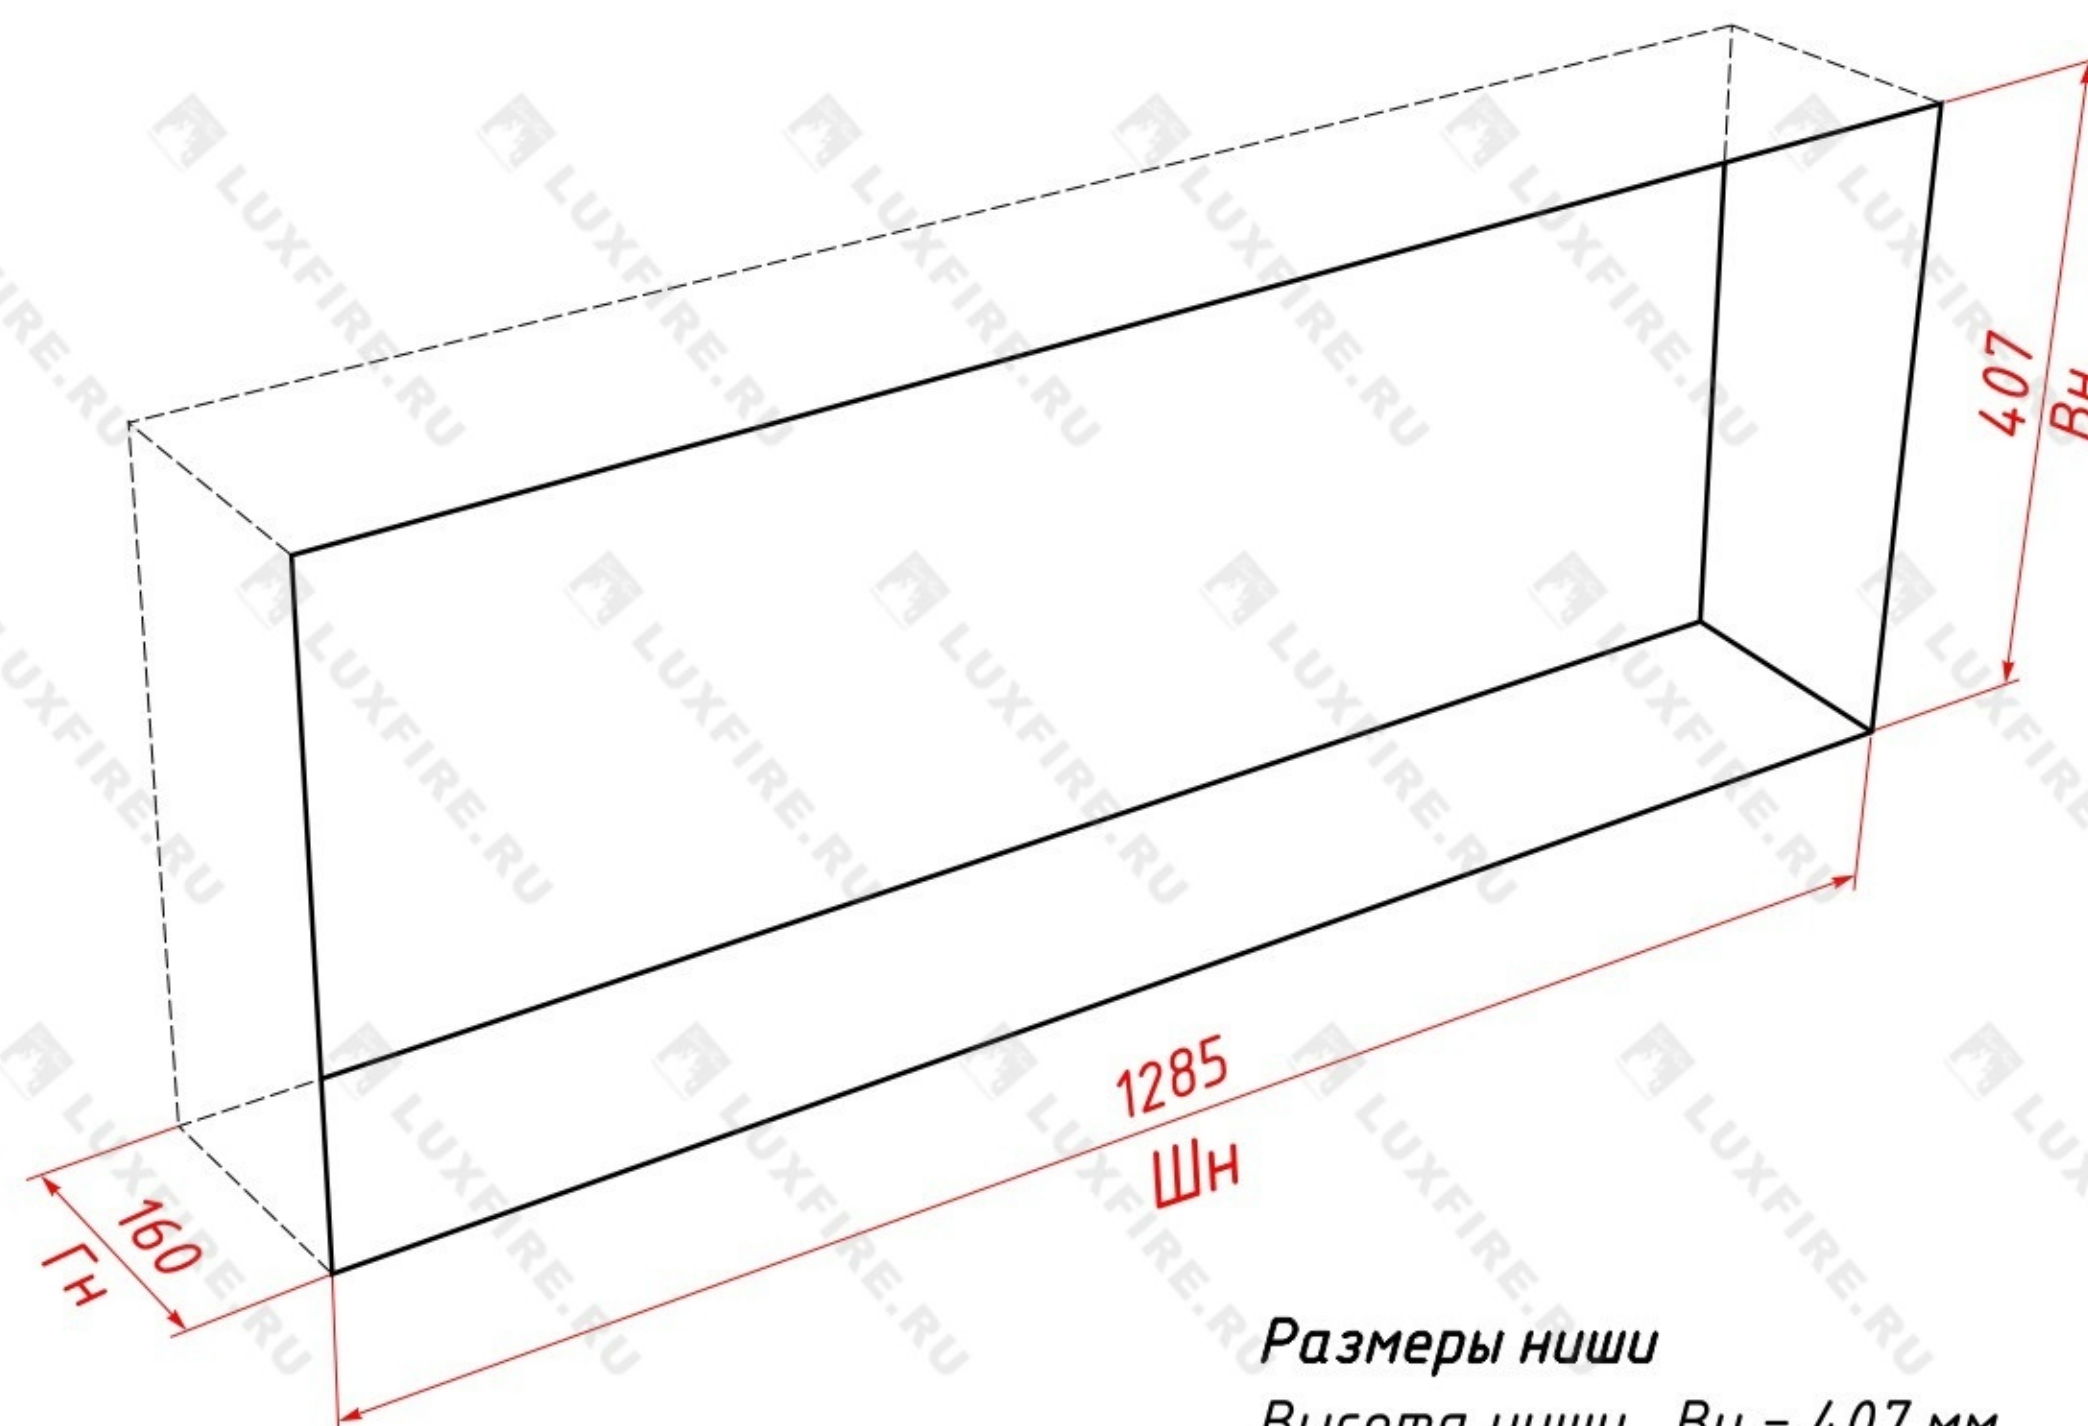

Схема Вега-1

Ниша для Вега-1

**Размеры ниши**

Высота ниши,  $V_n = 407$  мм

Ширина ниши,  $Ш_n = 1285$  мм

Глубина ниши,  $Г_n = 160$  мм