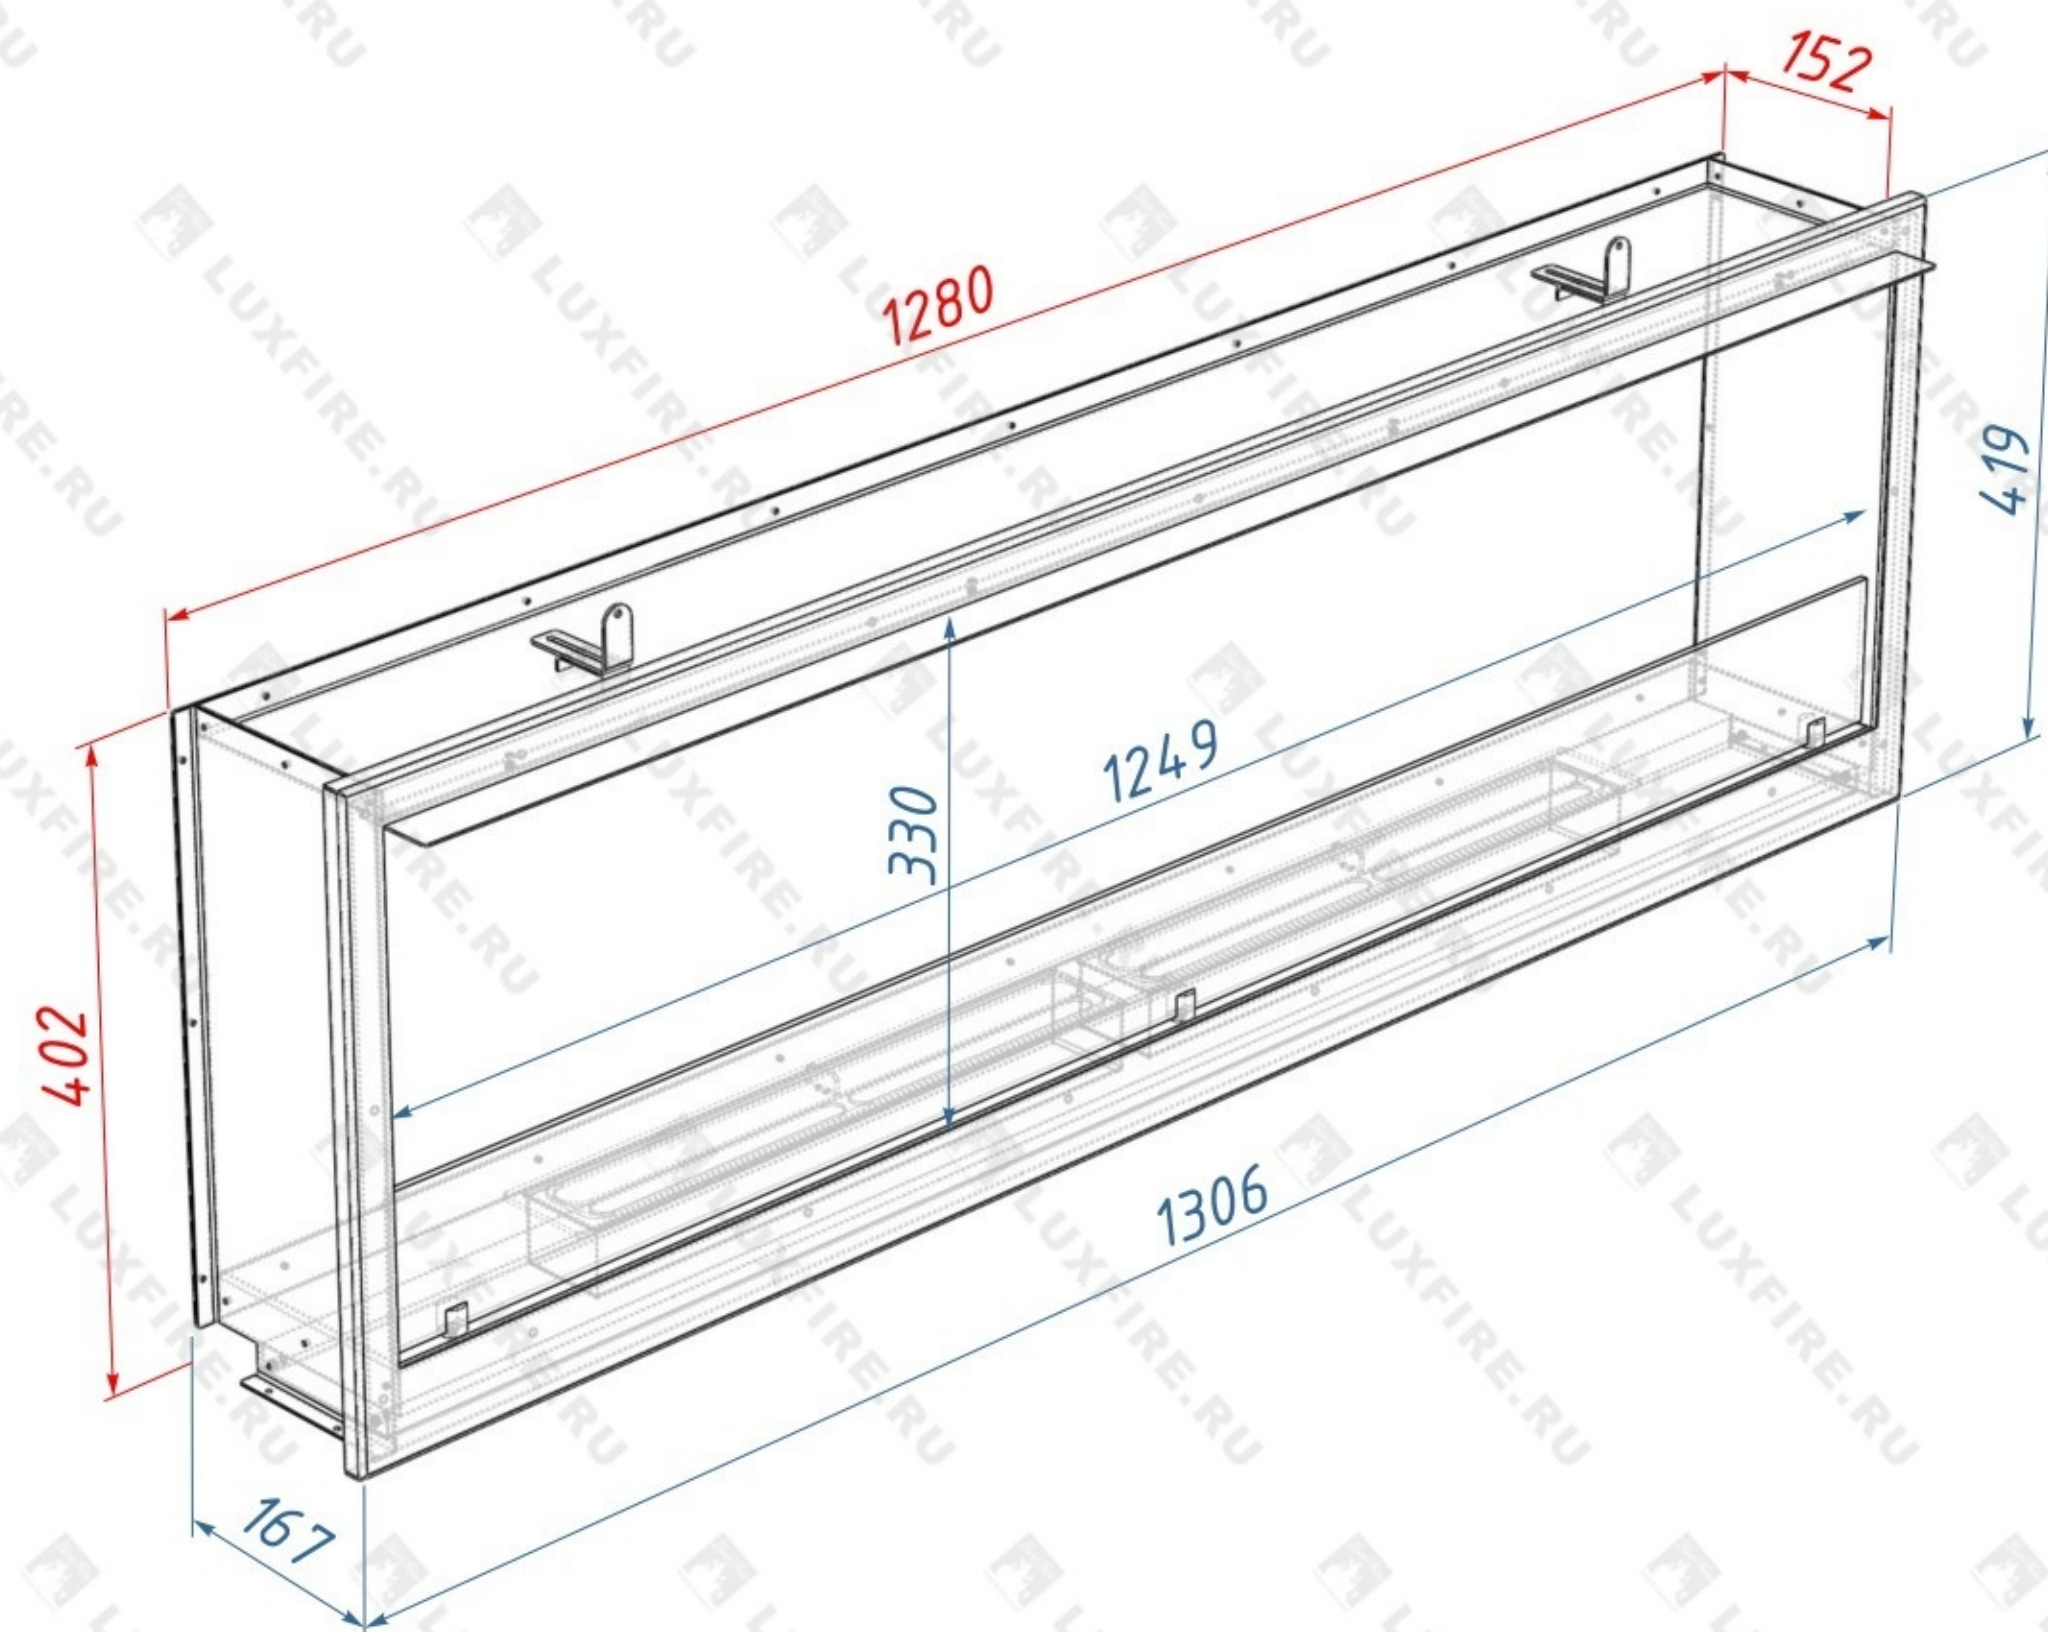

Схема Вега-1

Ниша для Вега-1

**Размеры ниши**

Высота ниши,  $V_n = 407$  мм

Ширина ниши,  $Ш_n = 1285$  мм

Глубина ниши,  $Г_n = 160$  мм