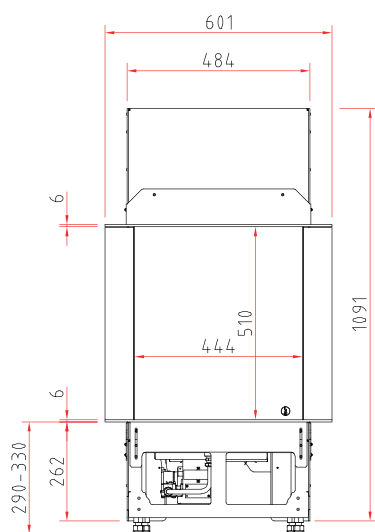

Изображение фронт М 1:20