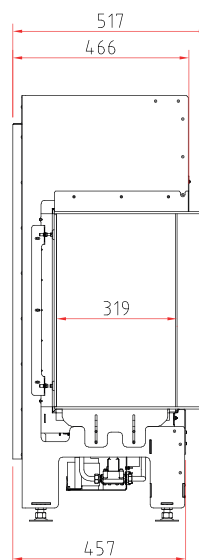

Боковое изображение М 1:20