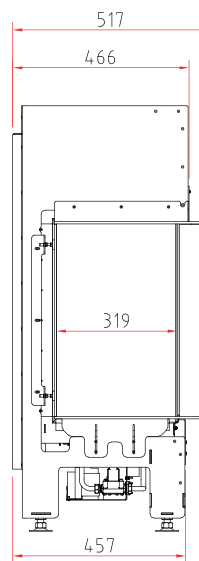

## Технические данные

Номинальная мощность	9 кВт
Диапазон рабочей мощности	2,0 - 7,5 кВт
Электрическая мощность в режиме ожидания	10 Вт (макс.) / 3 Вт
Диаметр дымохода	Ø 130 / 200 мм
Подключение газа	1/2"
Zugelassenes Luft-Abgas-System (LAS)	Schmid LAS
Тип газа	C11, C31, C91
Внутреннее наполнение	Керамические дрова
Вес	145 кг

### Изображение фронт М 1:20

### Боковое изображение М 1:20

### Изображение сверху М 1:10