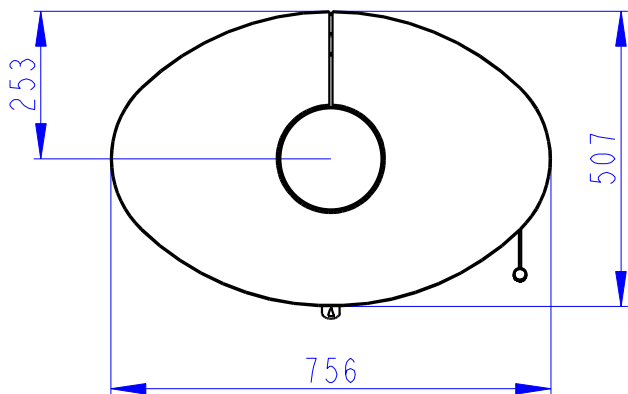

Rozměry v mm
Maße in mm
Dimensions in mm

BURGOS - PISKOVEC - 215A

236 kg

SEKUNDARNI VZDUCH
Sekundärluft
Secondary air
A/UND/AND
PRIMARNI VZDUCH
Primärluft
Primary air