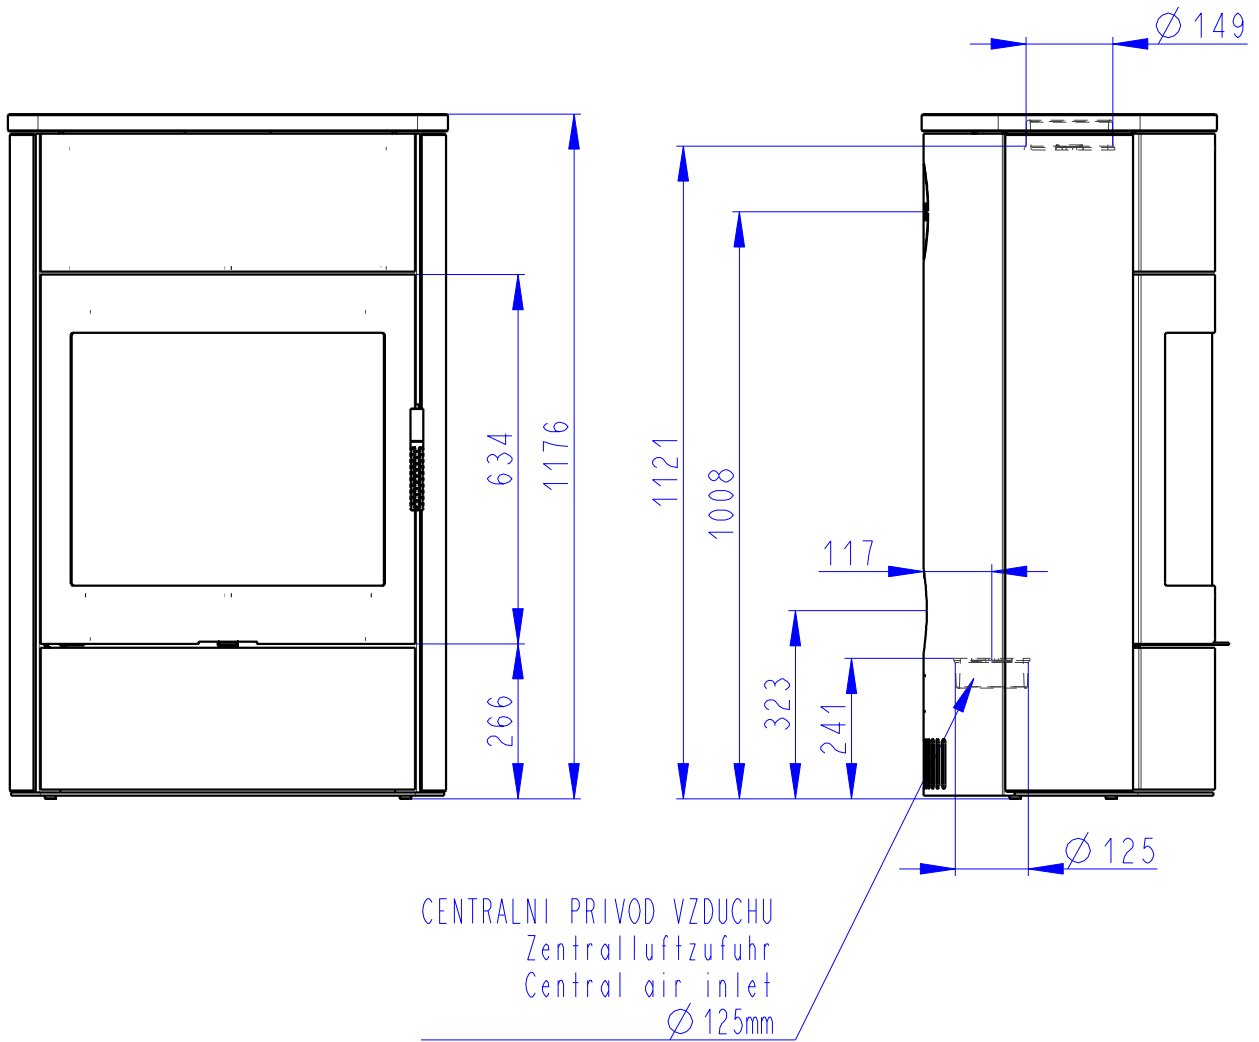

Rozměry v mm
Maße in mm
Dimensions in mm

BURGOS - PISKOVEC - 215A

236 kg

SEKUNDARNI VZDUCH
Sekundärluft
Secondary air
A/UND/AND
PRIMARNI VZDUCH
Primärluft
Primary air