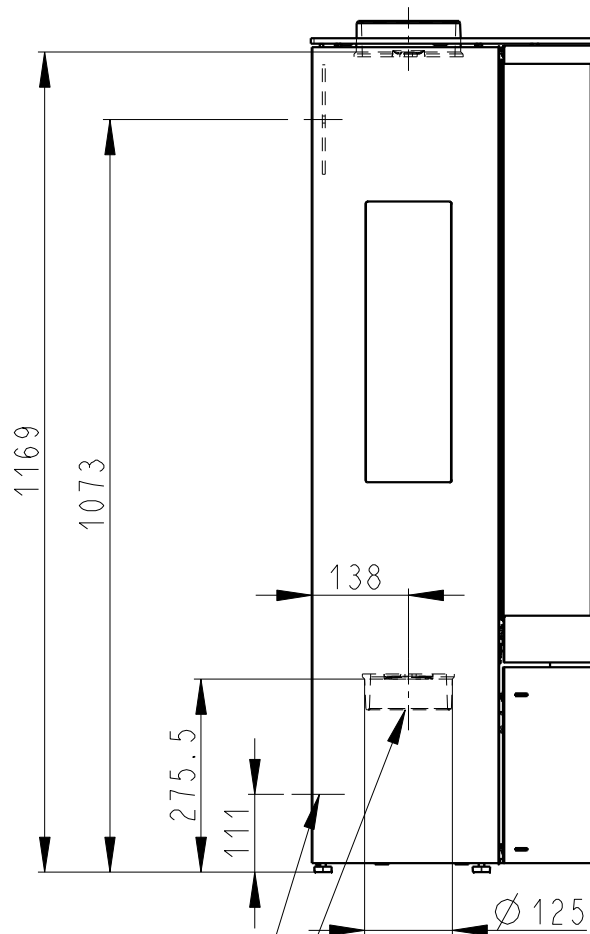

Rozměry v mm
Maße in mm
Dimensions in mm

BELO 3S 03 - PLECH - 124B

152 kg

Centralni privod vzduchu
Zentralluftzufuhr
Central air inlet

Primarni a sekundarni vzduch
Primarluft und Sekundarluft
Primary and secondary air