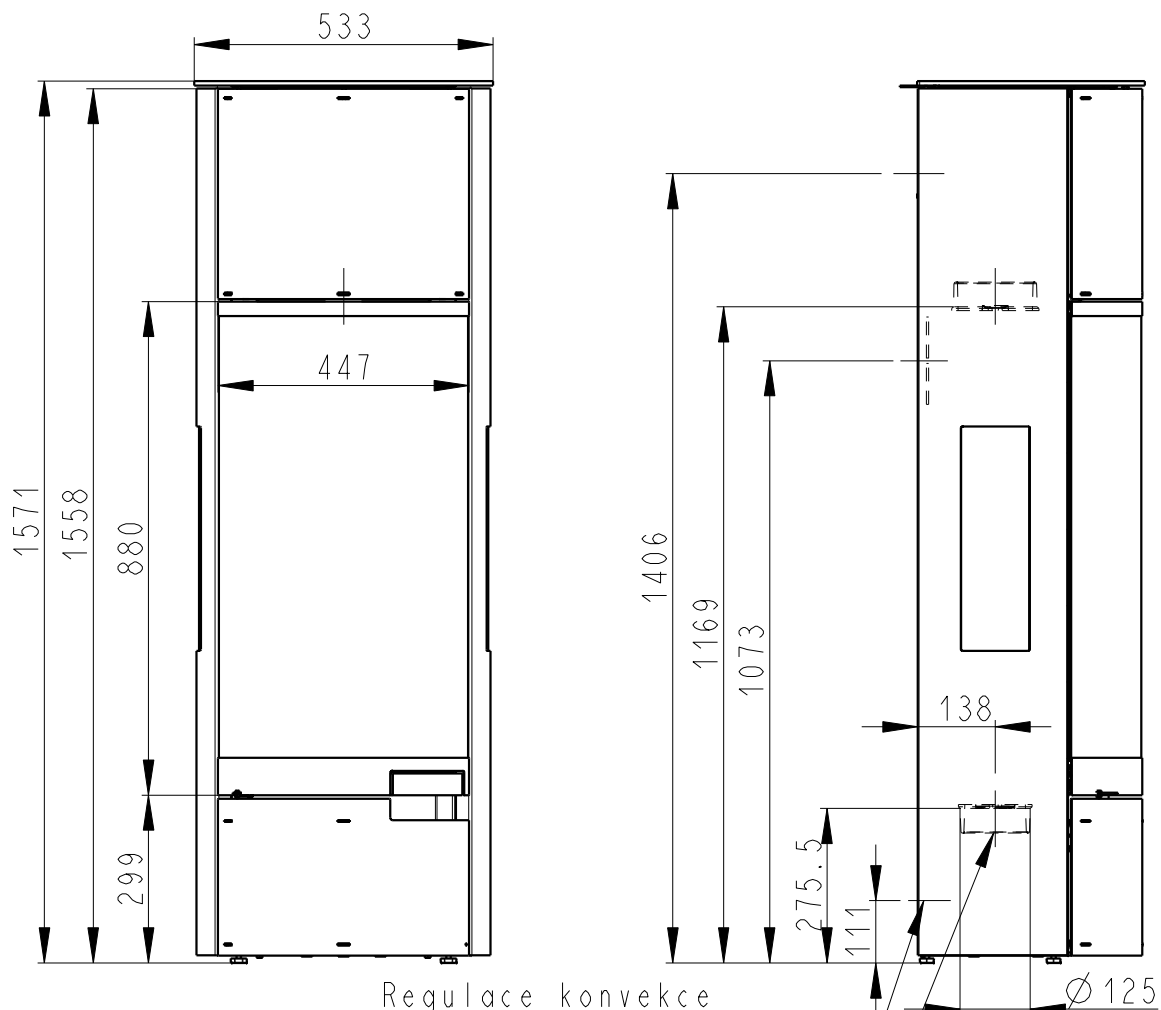

Rozmery v mm  
Maße in mm  
Dimensions in mm

BELO 3S 01 A - PLECH - 124D

176 kg

Regulace konvekce  
Konvektionskontrolle  
Convection control

Centralni privod vzduchu  
Zentralluftzufuhr  
Central air inlet