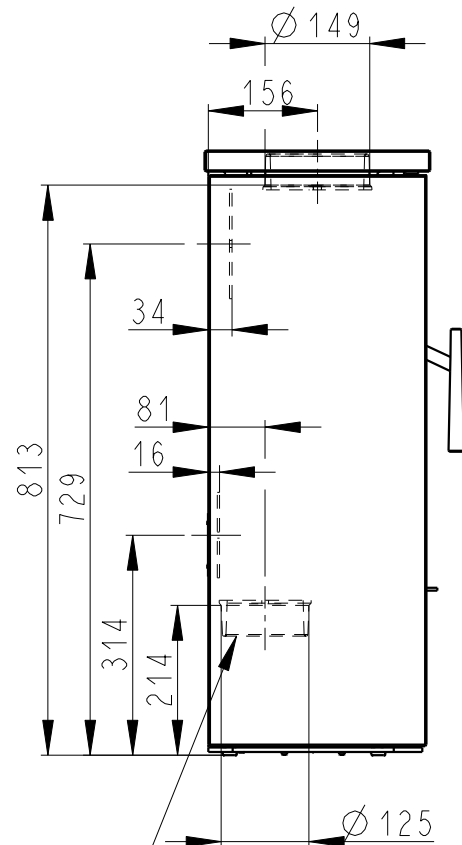

Rozmery v mm; Maße in mm

ALEDO 02 SERPENTIN-182C

176 kg

Centralni privod vzduchu \varnothing 125
Zentral luftzufuhr \varnothing 125
Central air inlet \varnothing 125

Primarni a sekundarni vzduch
Primarluft und sekundarluft
Primary and Secondary air