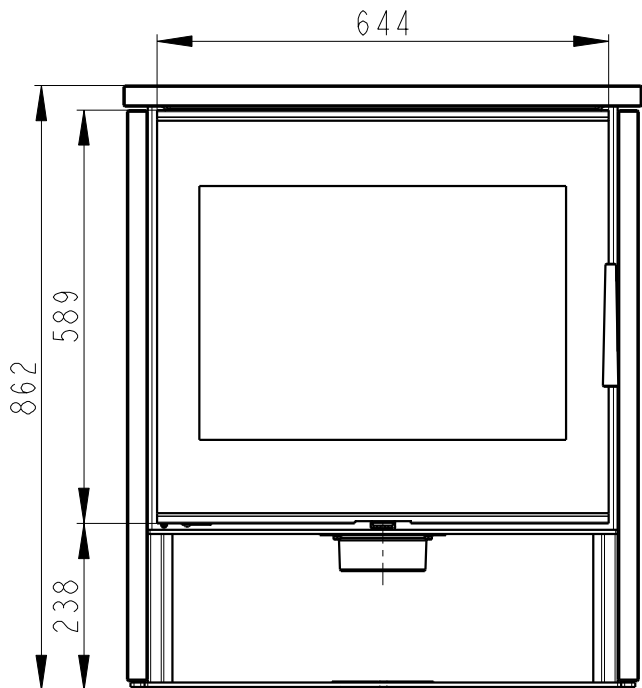

Rozmery v mm; Maße in mm

ALEDO 02 SERPENTIN-182C

176 kg

Centralni privod vzduchu \varnothing 125
Zentral luftzufuhr \varnothing 125
Central air inlet \varnothing 125

Primarni a sekundarni vzduch
Primarluft und sekundarluft
Primary and Secondary air