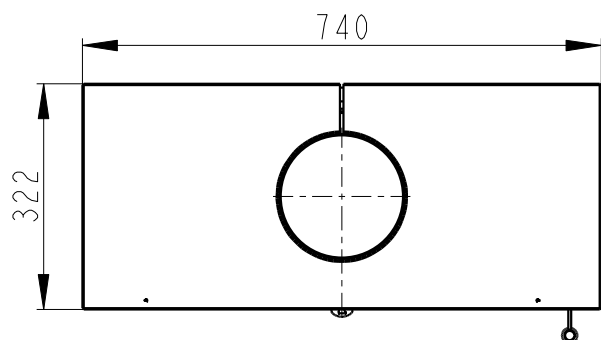

Rozmery v mm; Maße in mm

ALEDO 02 SERPENTIN-182C

176 kg

Centralni privod vzduchu \varnothing 125
Zentral luftzufuhr \varnothing 125
Central air inlet \varnothing 125

Primarni a sekundarni vzduch
Primarluft und sekundarluft
Primary and Secondary air